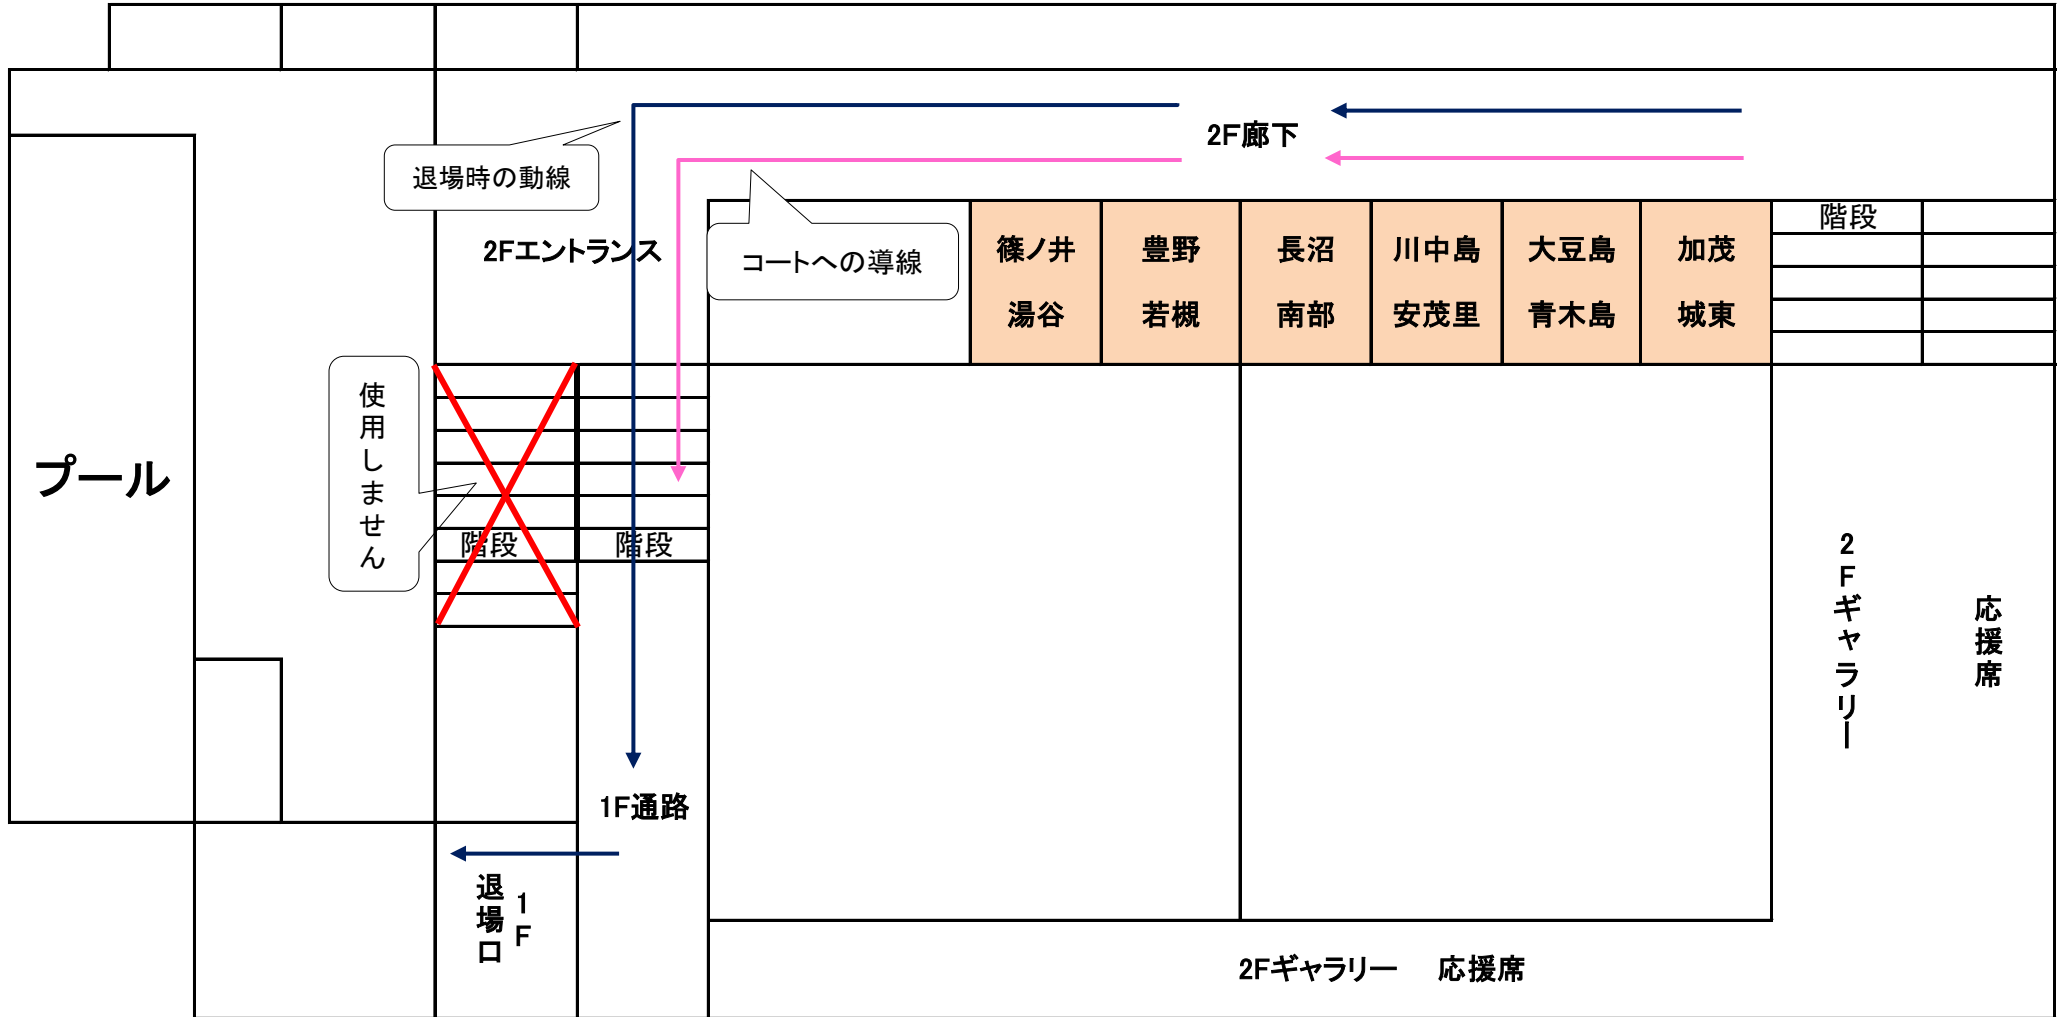

南長野運動公園体育館動線

1F

2F

赤矢印→入場時の動線 ピンク矢印→コート入場時の動線

青矢印→退場時の動線 緑矢印→コート退場時の動線

※下駄箱の使用は出来ません。下足の管理は、各自でお願いします。

※南長野受付前を通り、トイレ前で右に曲がり北側廊下を使用してください。2Fに上がる際は東奥階段を使用してください。

※南長野受付前の階段は、スポーツジム使用のため色々な方と接触の恐れがありますので、保護者の方もお手数ですが北側廊下を使用してください。

※応援は2Fギャラリーのみでお願いします。