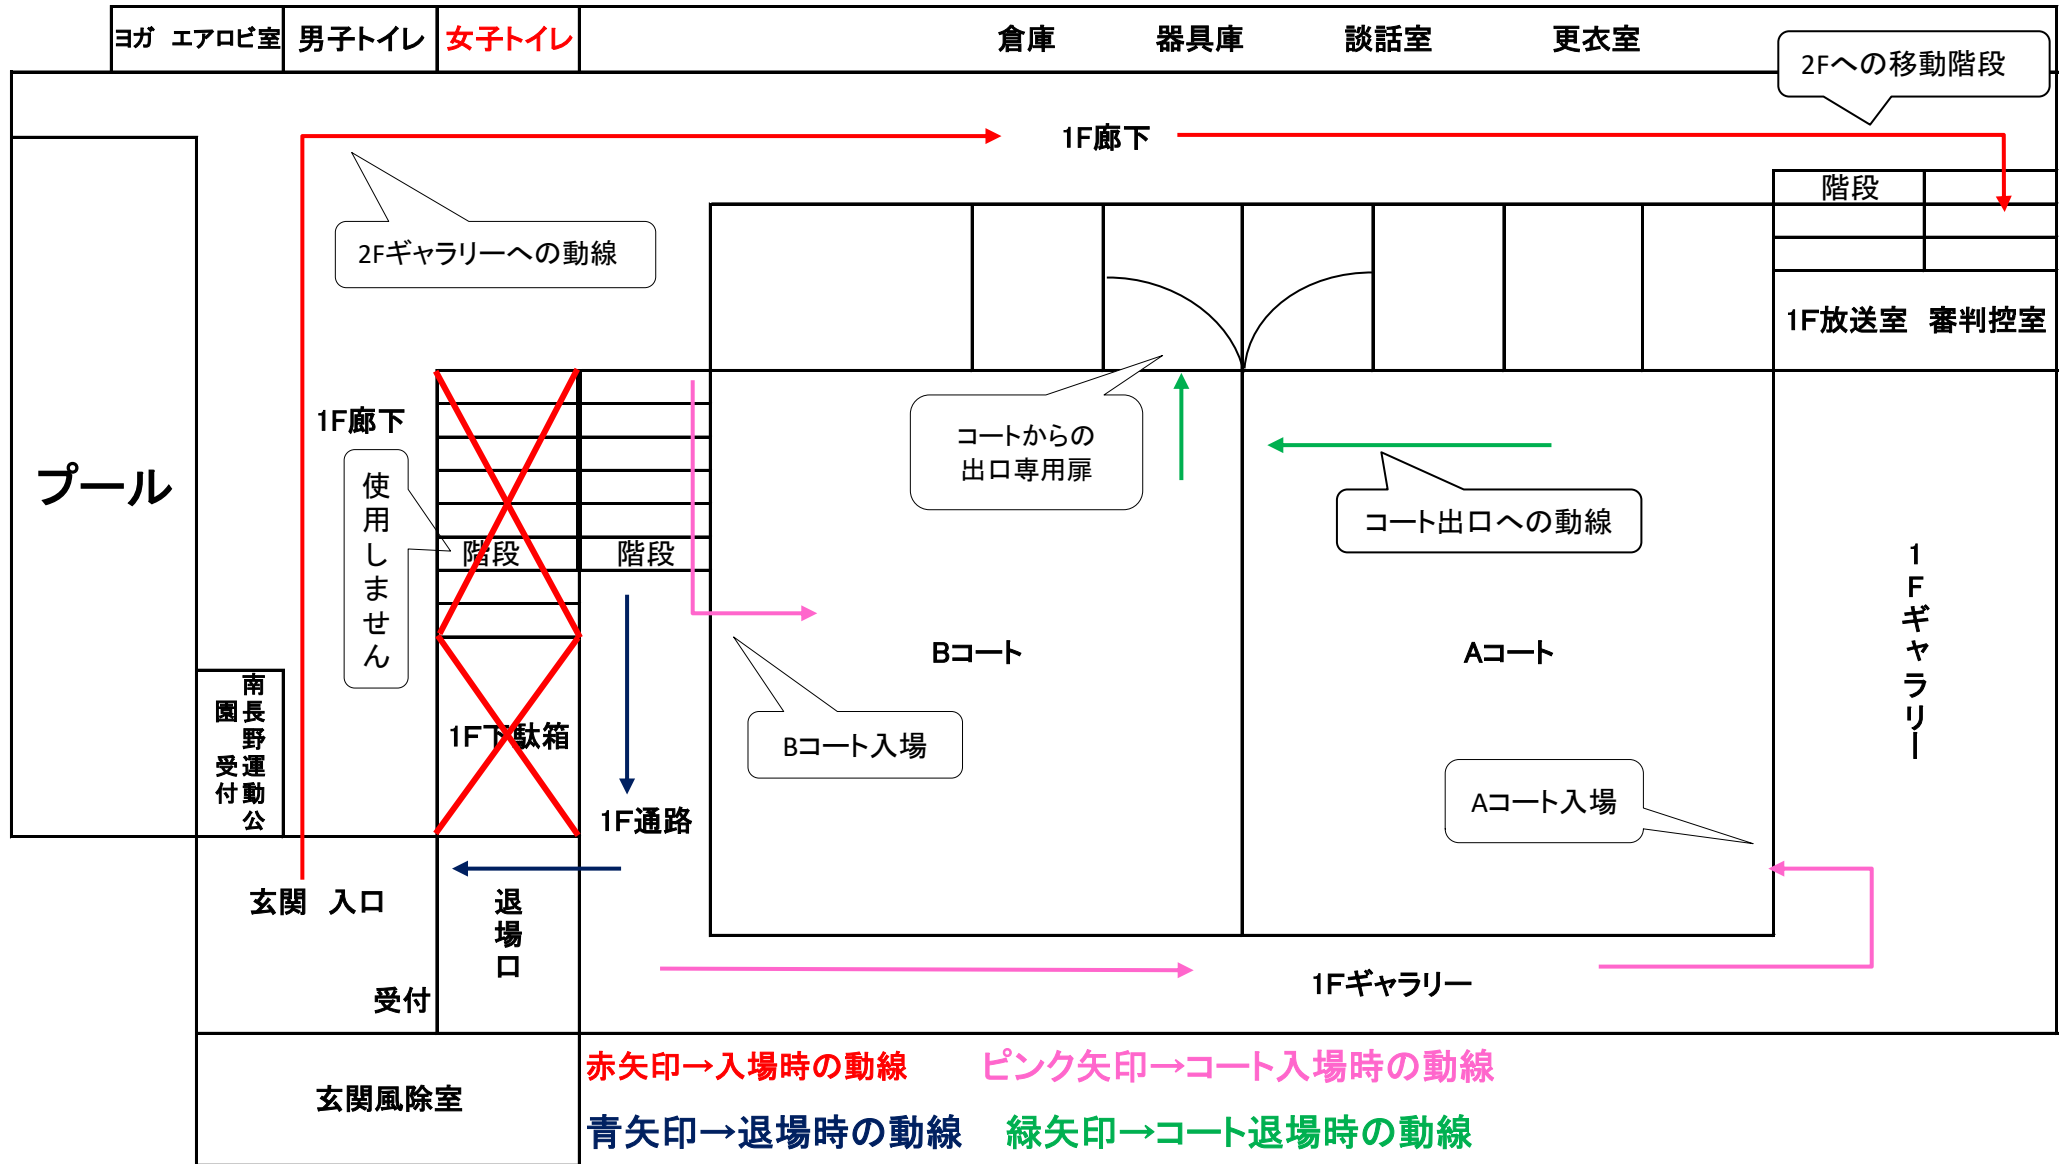

南長野運動公園体育館動線

1F

2F

赤矢印→入場時の動線 ピンク矢印→コート入場時の動線

青矢印→退場時の動線 緑矢印→コート退場時の動線

※下駄箱の使用は出来ません。下足の管理は、各自でお願いします。

※南長野受付前を通り、トイレ前で右に曲がり北側廊下を使用してください。2Fに上がる際は東奥階段を使用してください。

※南長野受付前の階段は、スポーツジム使用のため色々な方と接触の恐れがありますので、保護者の方もお手数ですが北側廊下を使用してください。

※応援は2Fギャラリーのみでお願いします。