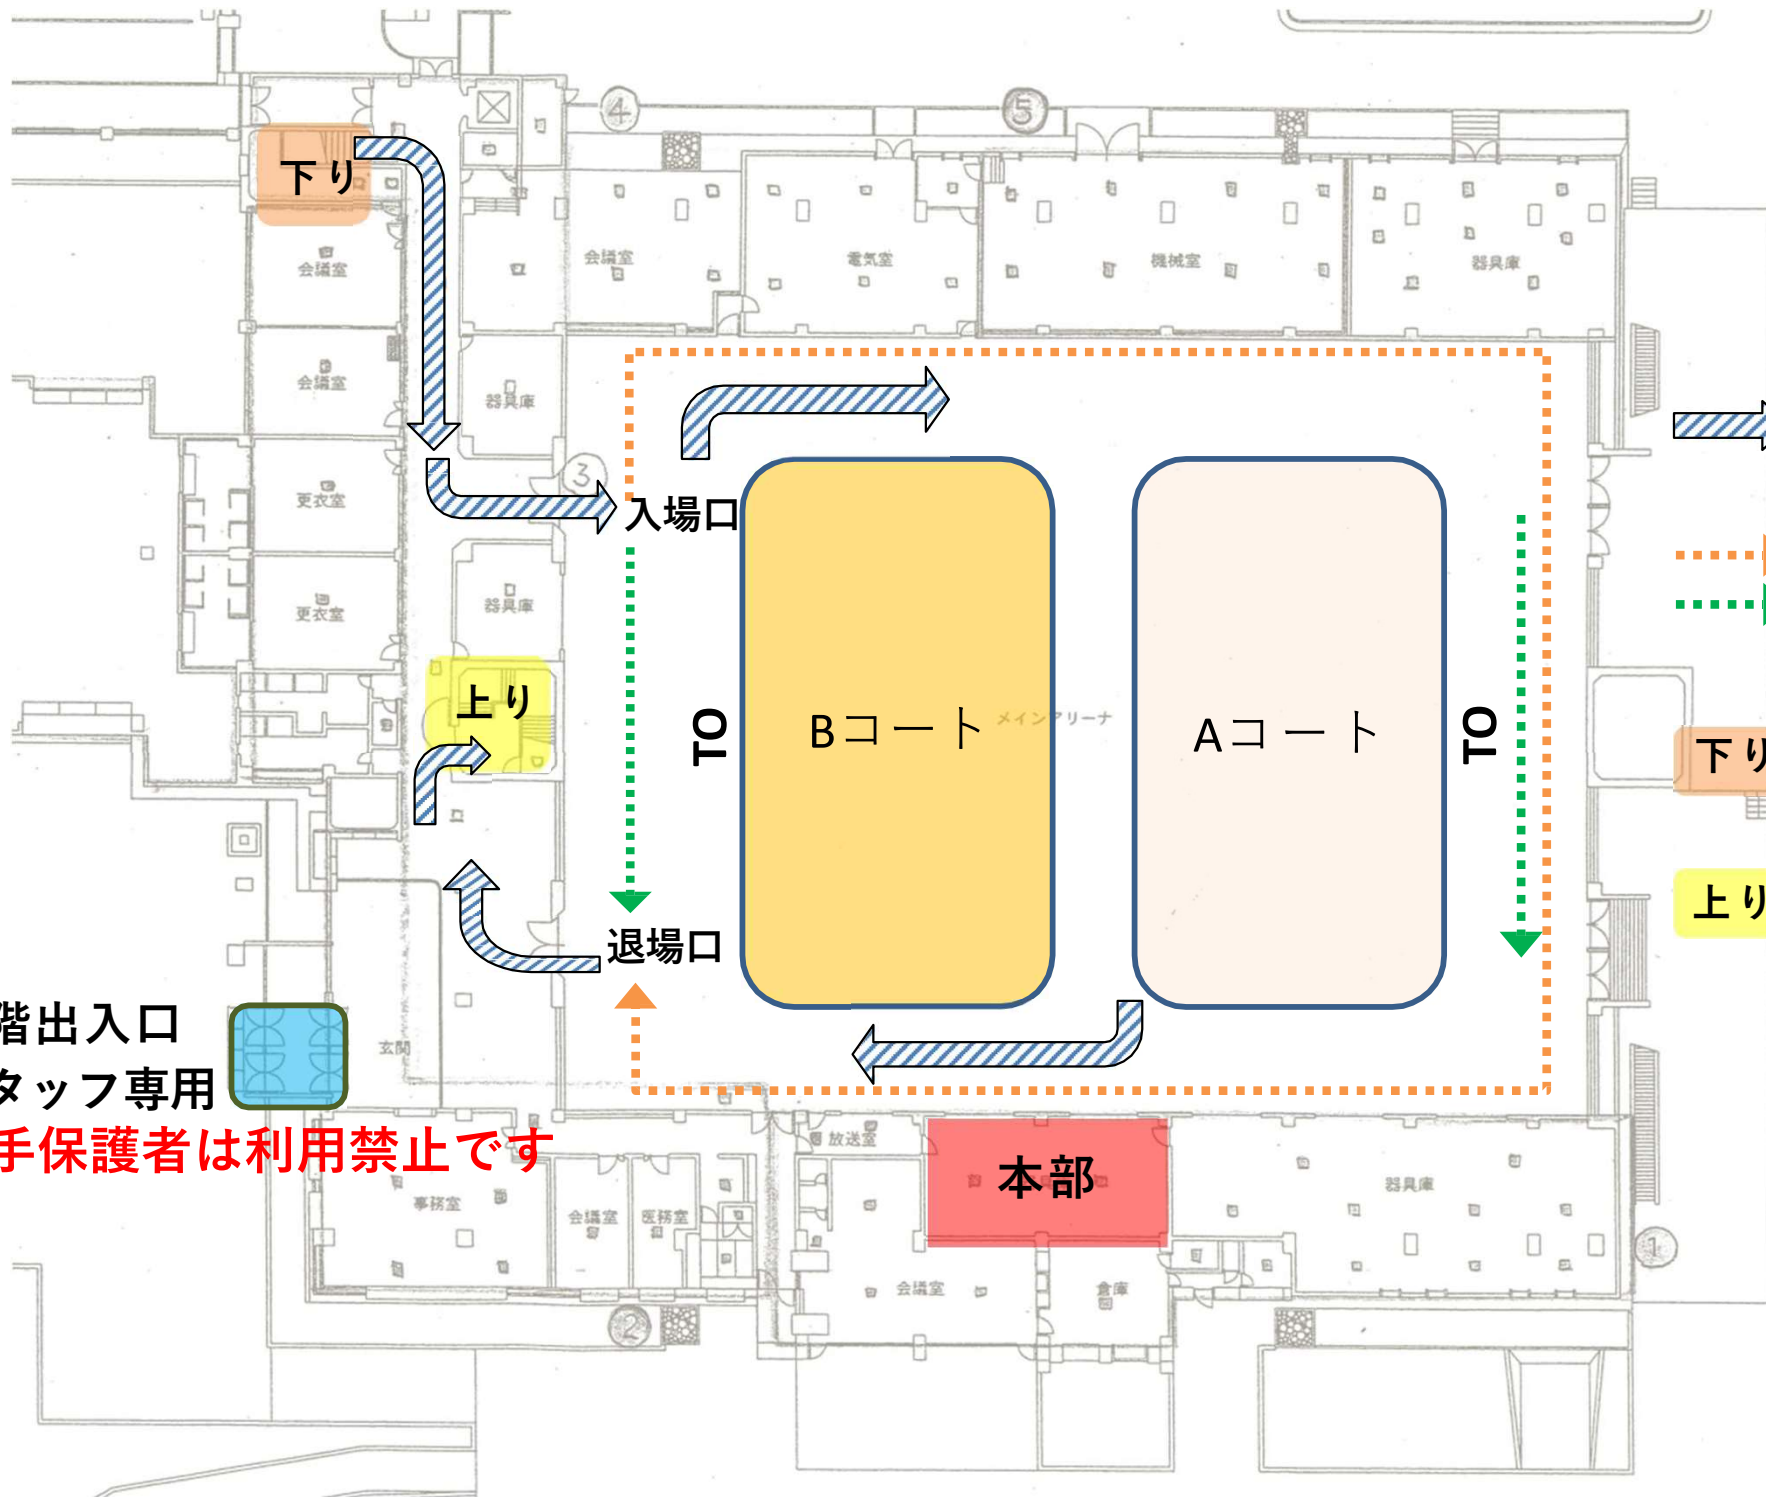

1F

1階出入口
スタッフ専用
選手保護者は利用禁止です

館内導線

コート内導線

下り 専用階段

上り 専用階段

入場口

退場口

Bコート

Aコート

本部

下り

上り

1階出入口
スタッフ専用

2F

下り

湯谷

青木島

川中島
B

川中島
A

長沼

加茂

2階出入口
選手、保護者専用

ホワイエ

観覧席

南側での観戦禁止

Bコート

メインアリーナ上部

Aコート

観覧席

観覧席

城東