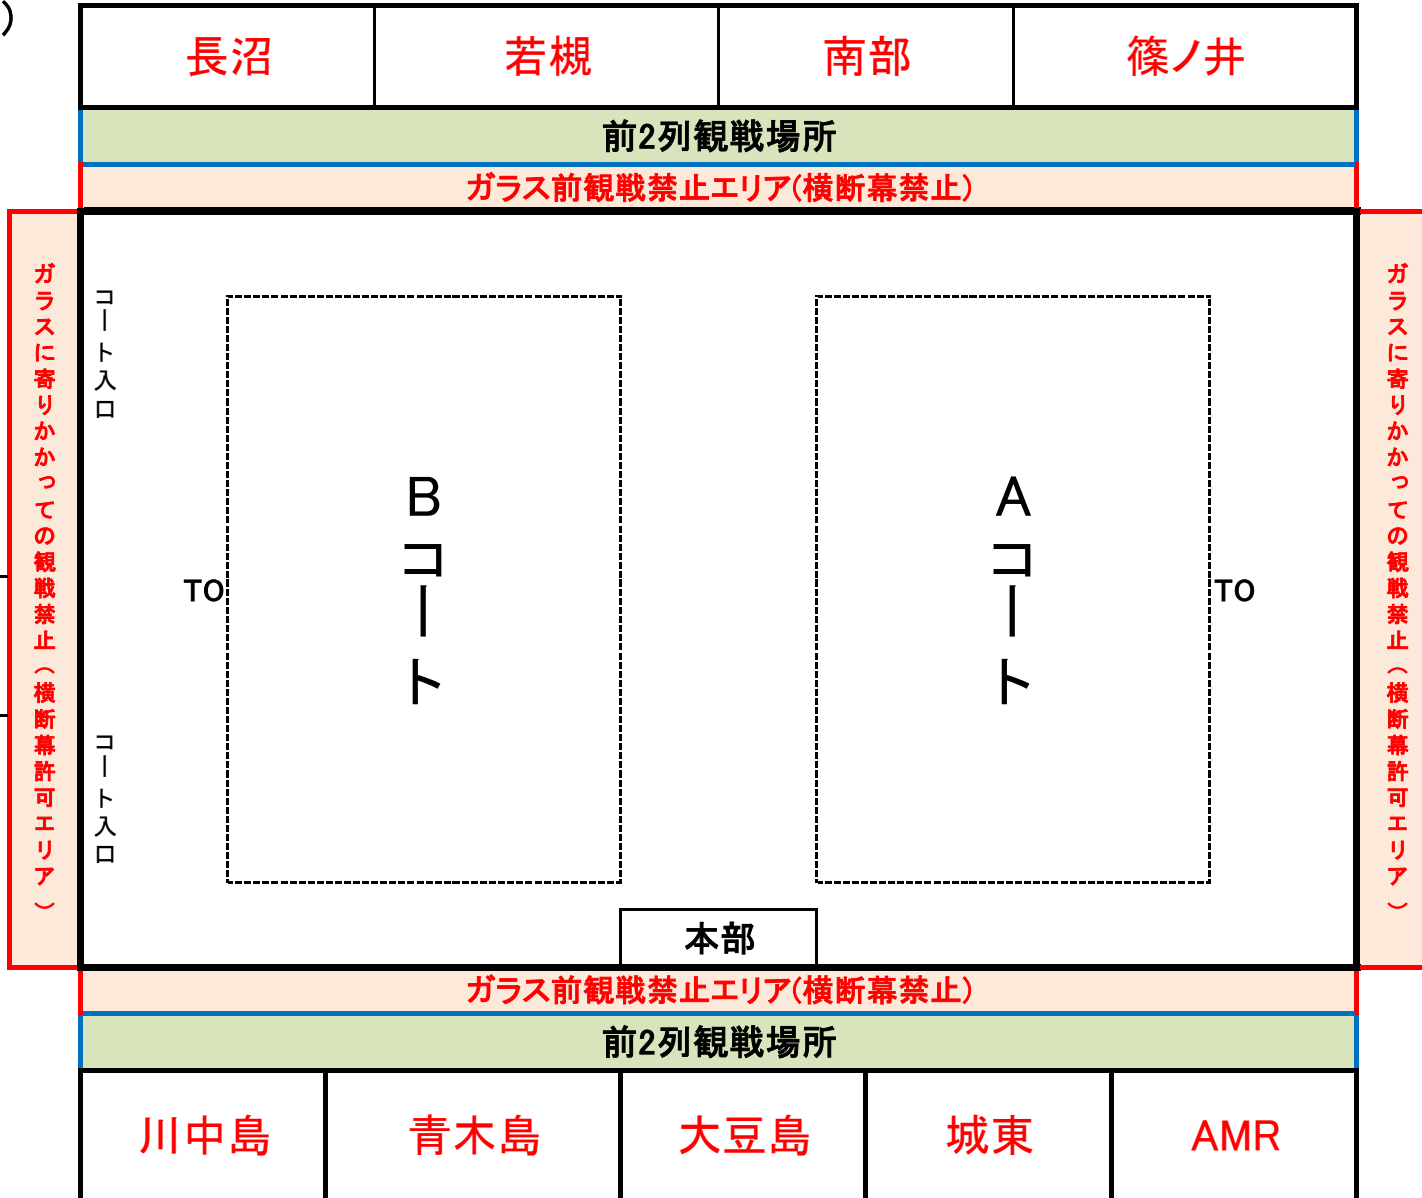

2/24(土)

階段

2階正面入口
選手・保護者
出入口

階段

※注意事項

ガラス前は応援禁止エリアとします。待機場所前2列に座って、応援をしてください
南北のエリアは安全確保の為、ガラス面に寄りかかるとなく観戦して下さい
横断幕は決められた場所に、譲り合って設置して下さい