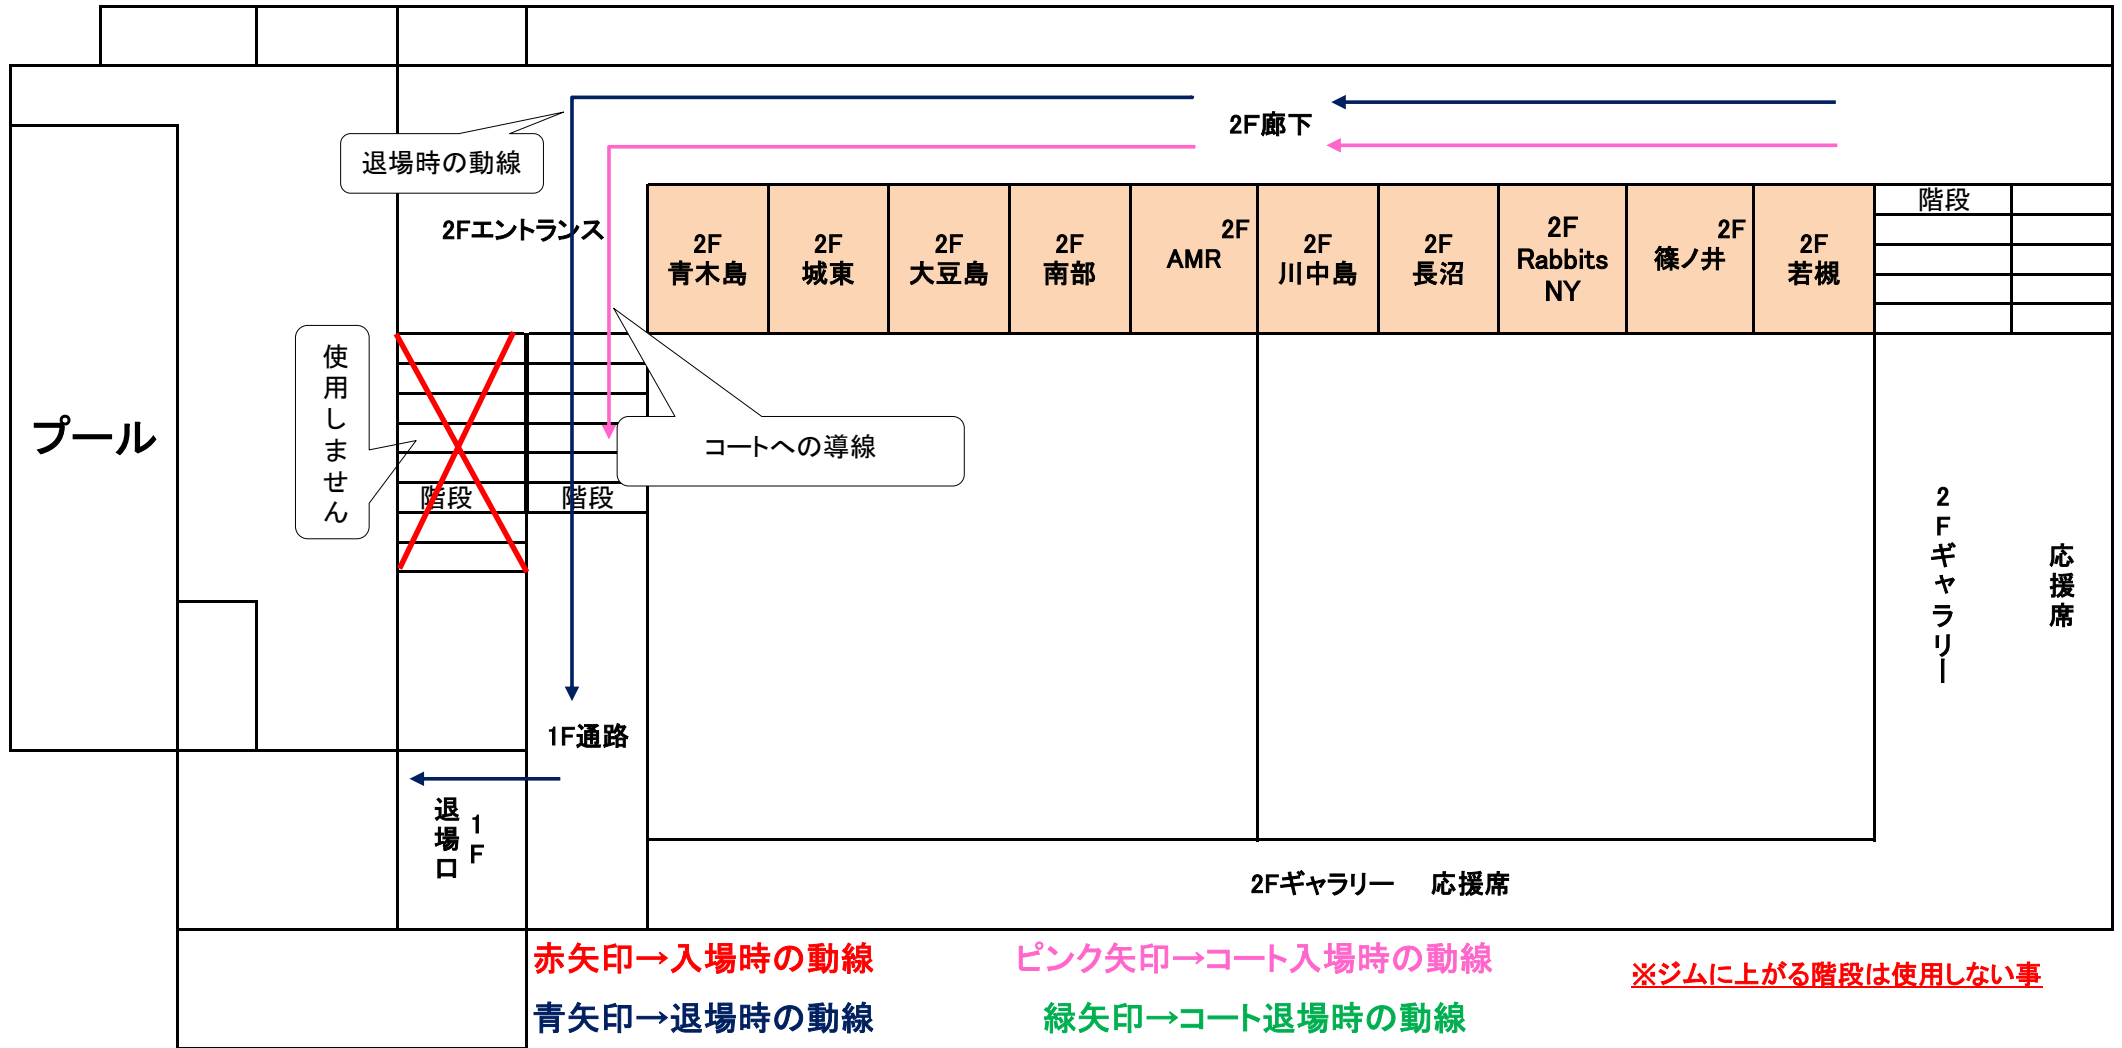

# 南長野運動公園体育館動線

1F

2F

※下駄箱の使用は出来ません。下足の管理は、各自でお願いします。

※南長野受付前を通り、トイレ前で右に曲がり北側廊下を使用してください。2Fに上がる際は東奥階段を使用してください。

※南長野受付前の階段は、スポーツジム使用のため色々な方と接触の恐れがありますので、保護者の方もお手数ですが北側廊下を使用してください。

※応援は2Fギャラリーのみでお願いします。