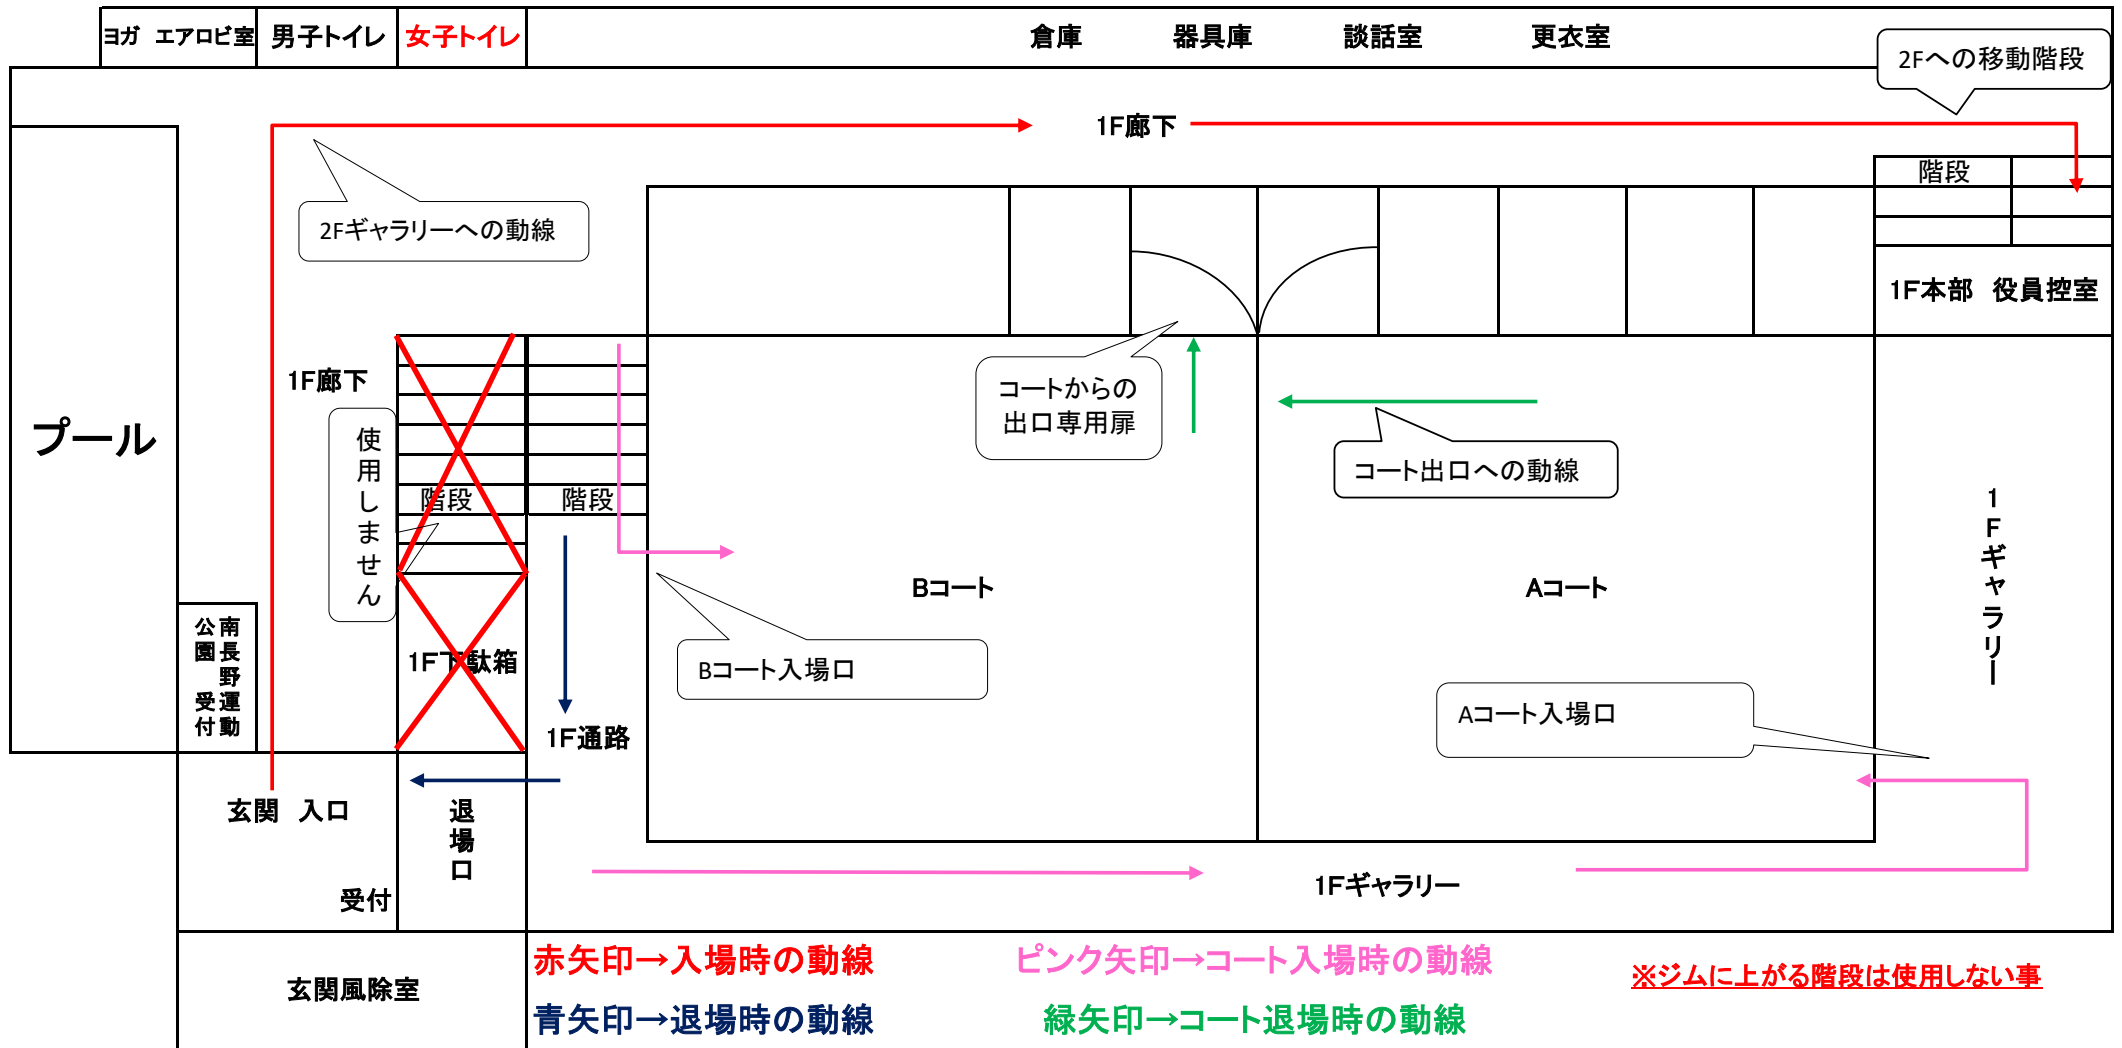

# 南長野運動公園体育館動線

1F

2F

※下駄箱の使用は出来ません。下足の管理は、各自でお願いします。

※南長野受付前を通り、トイレ前で右に曲がり北側廊下を使用してください。2Fに上がる際は東奥階段を使用してください。

※南長野受付前の階段は、スポーツジム使用のため色々な方と接触の恐れがありますので、保護者の方もお手数ですが北側廊下を使用してください。

※応援は2Fギャラリーのみでお願いします。