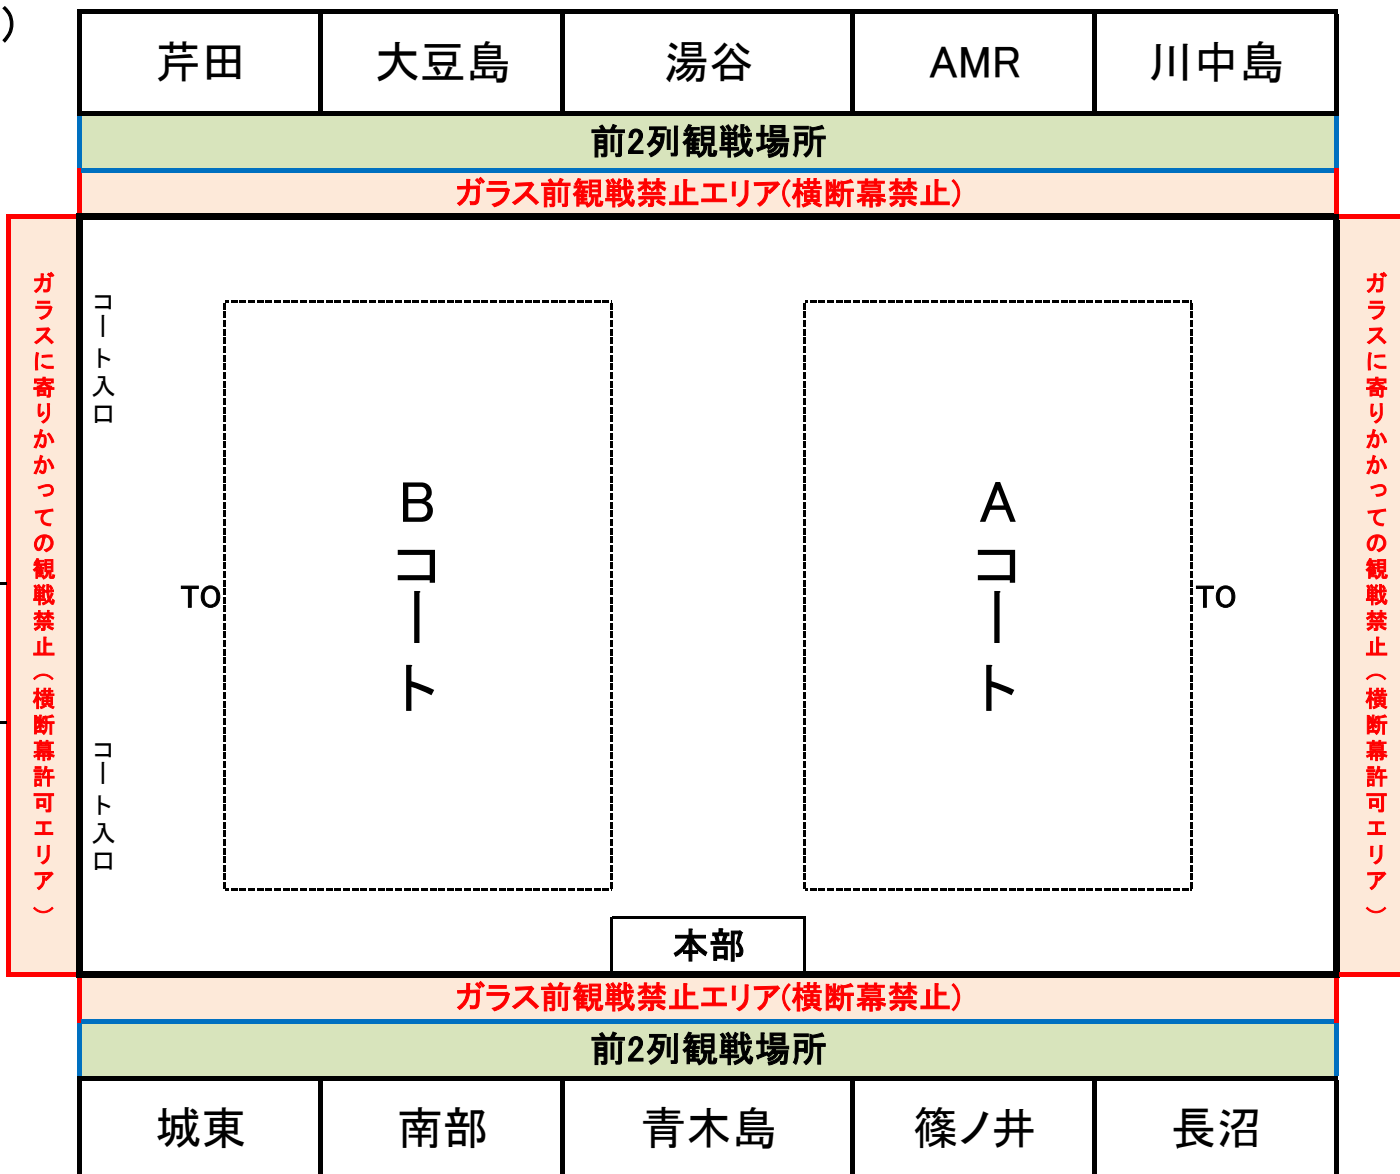

2/10(土)

階段

2階正面入口  
選手・保護者  
出入口

階段

※注意事項

ガラス前は応援禁止エリアとします。待機場所前2列に座って、応援をしてください  
南北のエリアは安全確保の為、ガラス面に寄りかかることなく観戦して下さい  
横断幕は決められた場所に、譲り合って設置してください