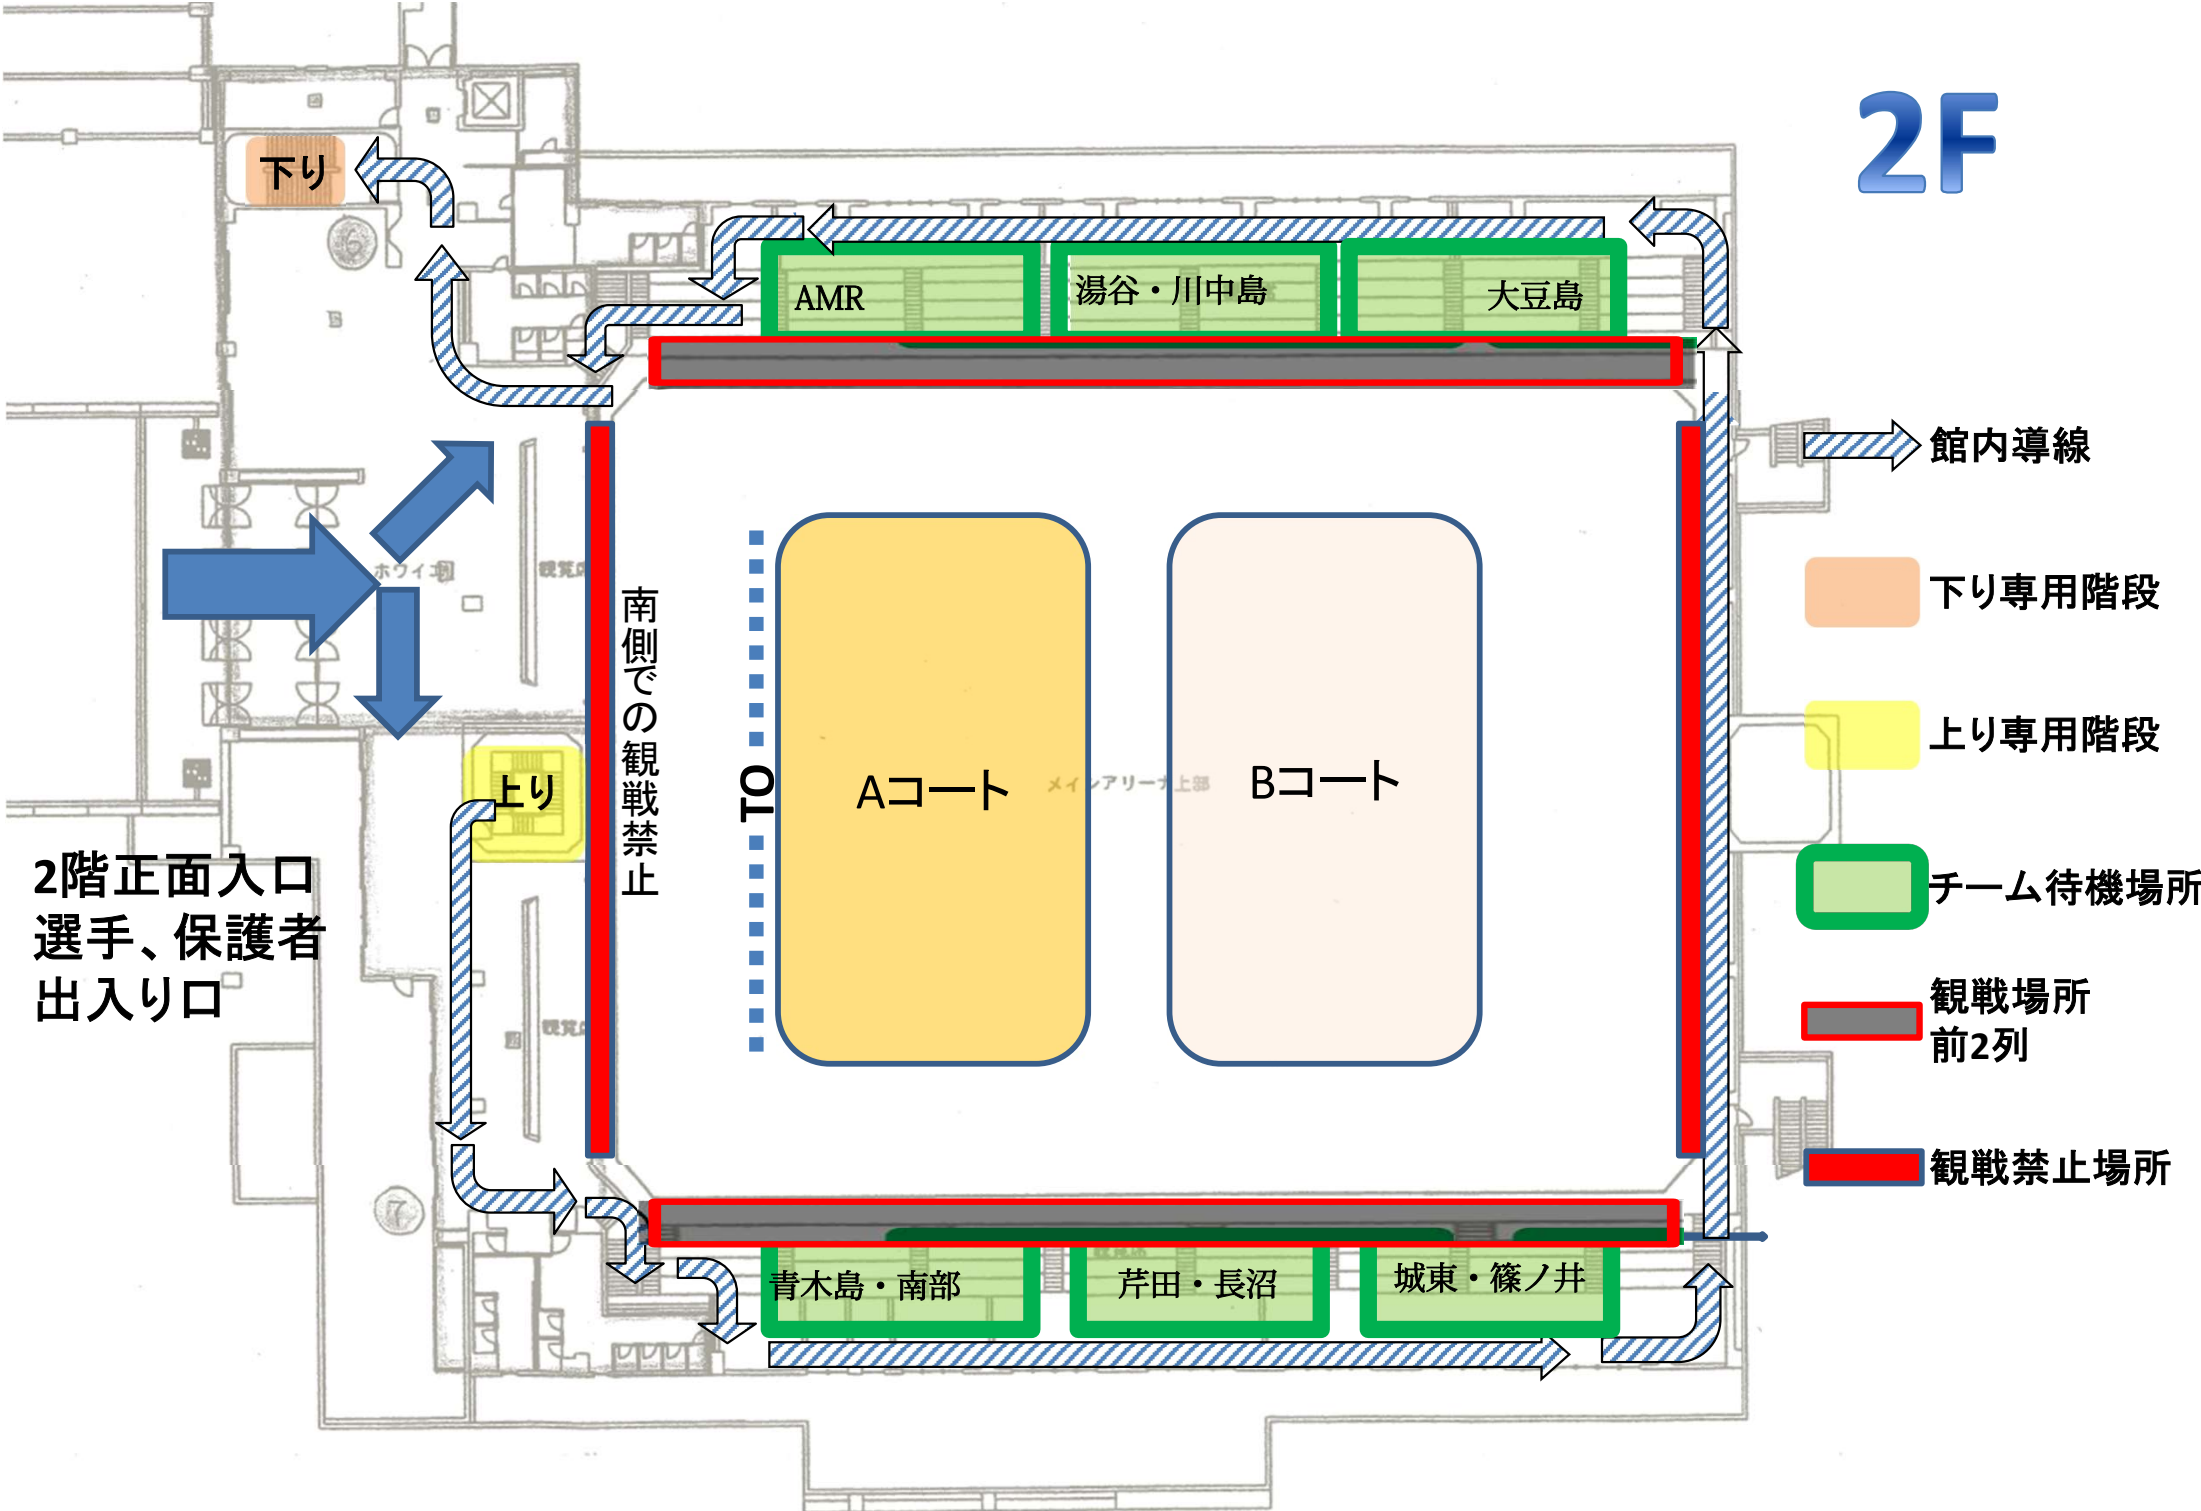

2F

下り

AMR

湯谷・川中島

大豆島

Aコート

Bコート

南側での観戦禁止

TO

2階正面入口
選手、保護者
出入り口

上り

青木島・南部

芹田・長沼

城東・篠ノ井

館内導線

下り専用階段

上り専用階段

チーム待機場所

観戦場所
前2列

観戦禁止場所