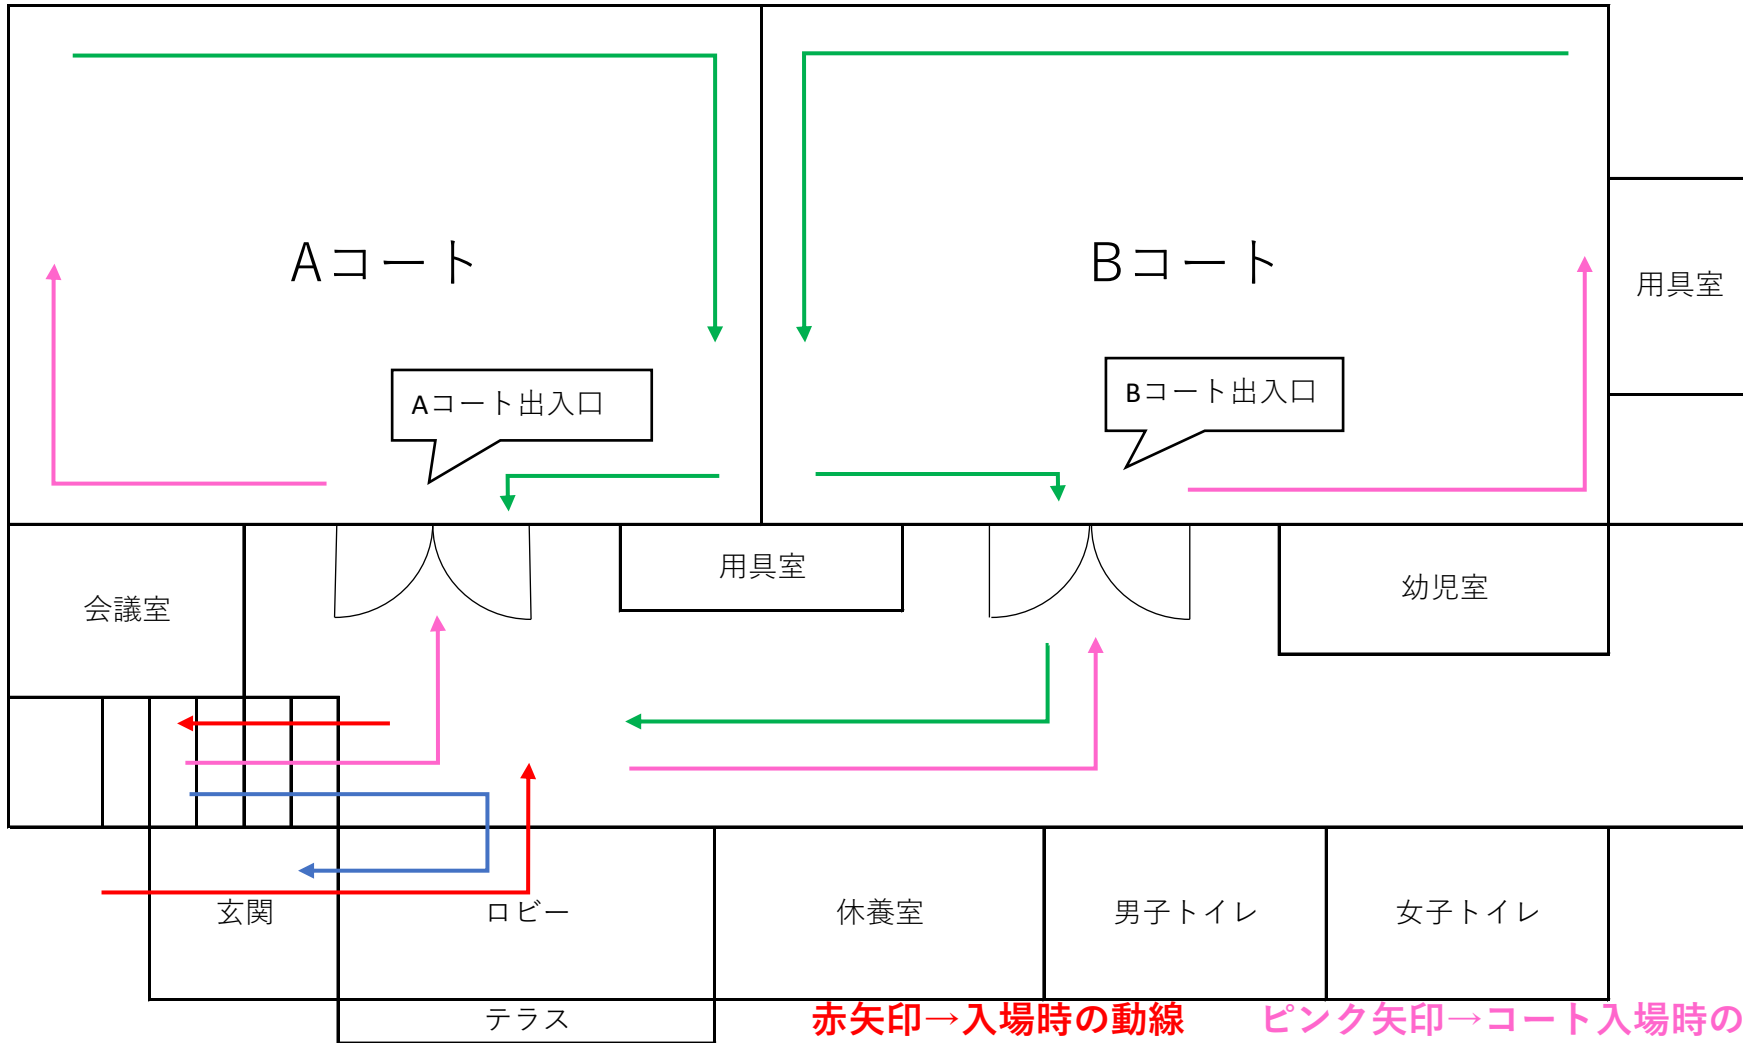

豊野体育館動線

1F

赤矢印→入場時の動線
青矢印→退場時の動線

ピンク矢印→コート入場時の動線
緑矢印→コート退場時の動線

2F

※下足の管理は、各自でお願いします。
※通路は右側通行厳守でお願いします。

赤矢印→入場時の動線
青矢印→退場時の動線

ピンク矢印→コート入場時の動線
緑矢印→コート退場時の動線