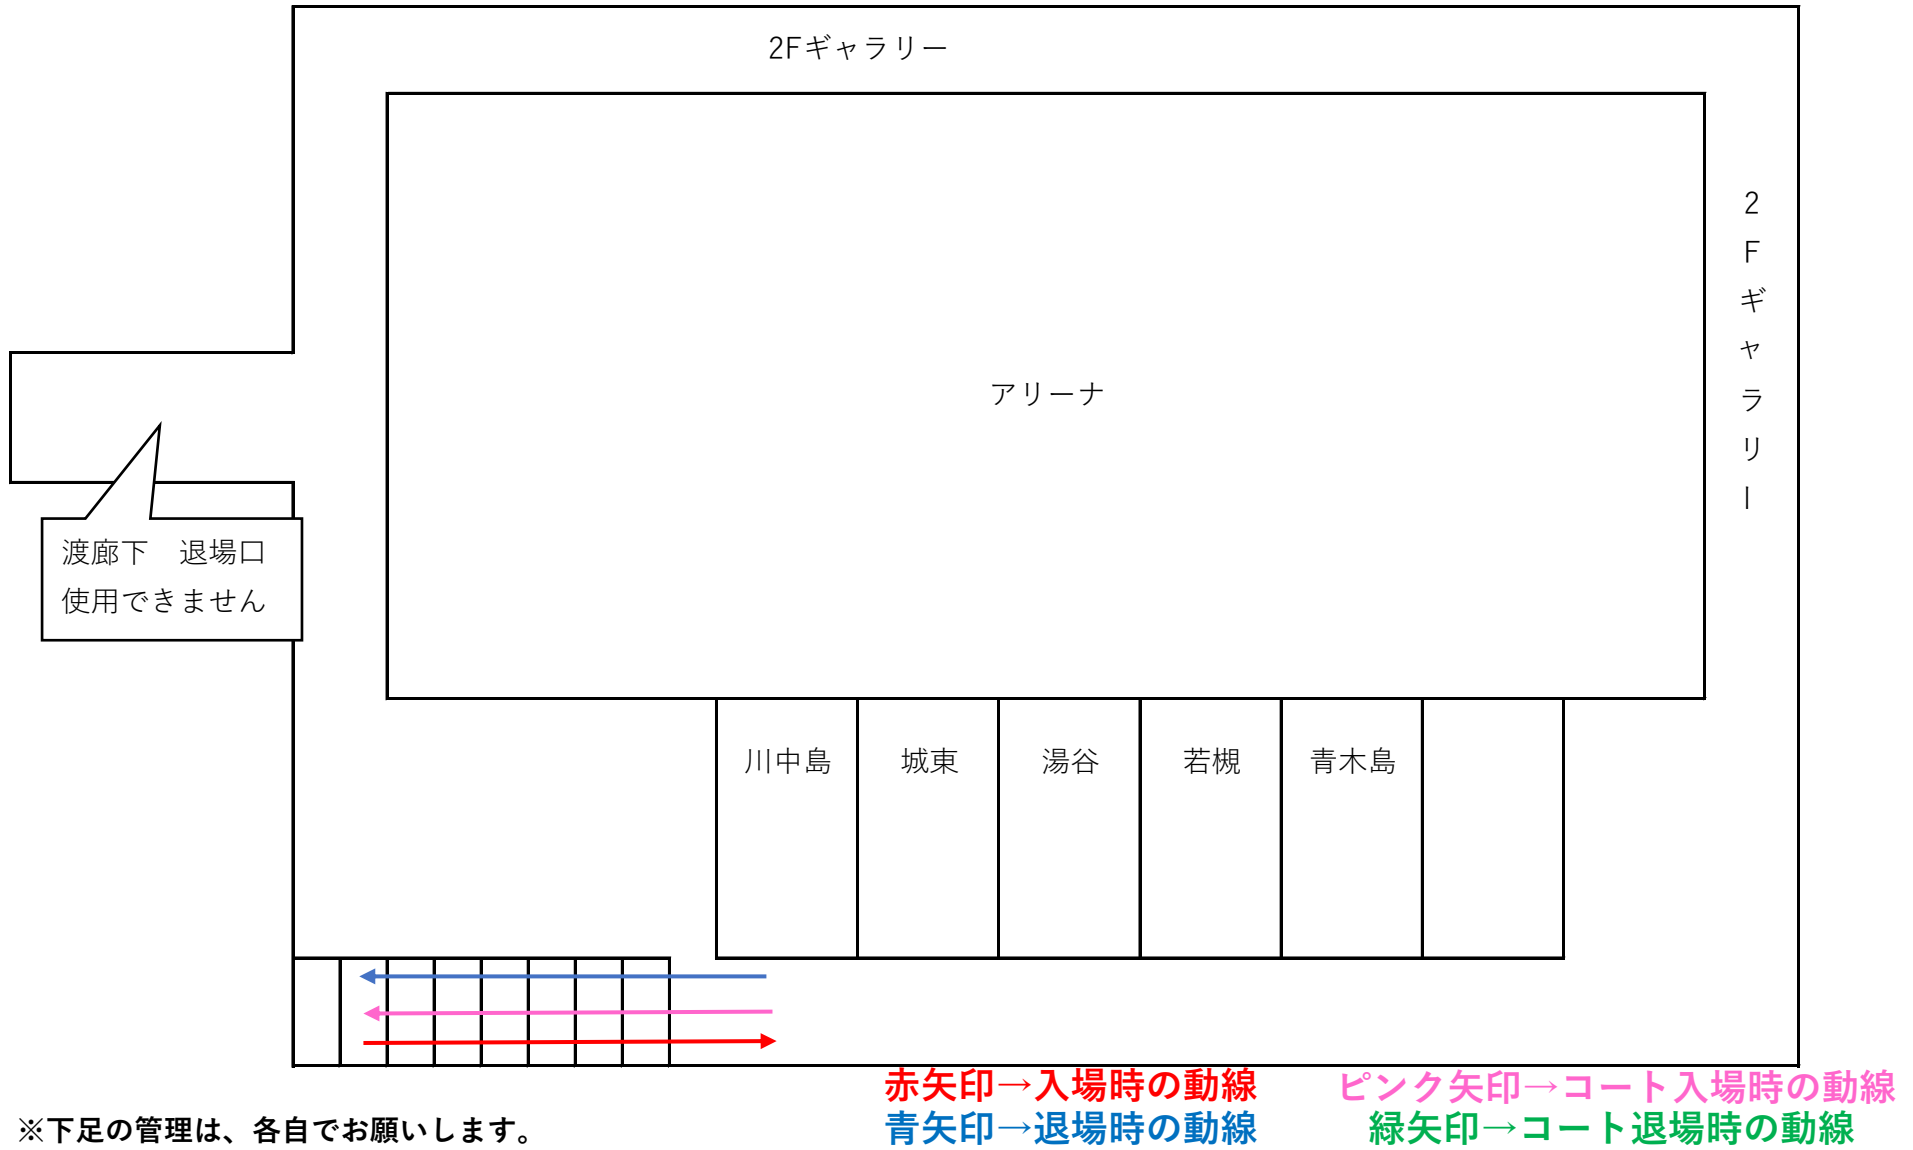

豊野体育館動線

1F

赤矢印→入場時の動線
青矢印→退場時の動線

ピンク矢印→コート入場時の動線
緑矢印→コート退場時の動線

2F

※下足の管理は、各自でお願いします。
※通路は右側通行厳守でお願いします。

赤矢印→入場時の動線
青矢印→退場時の動線

ピンク矢印→コート入場時の動線
緑矢印→コート退場時の動線