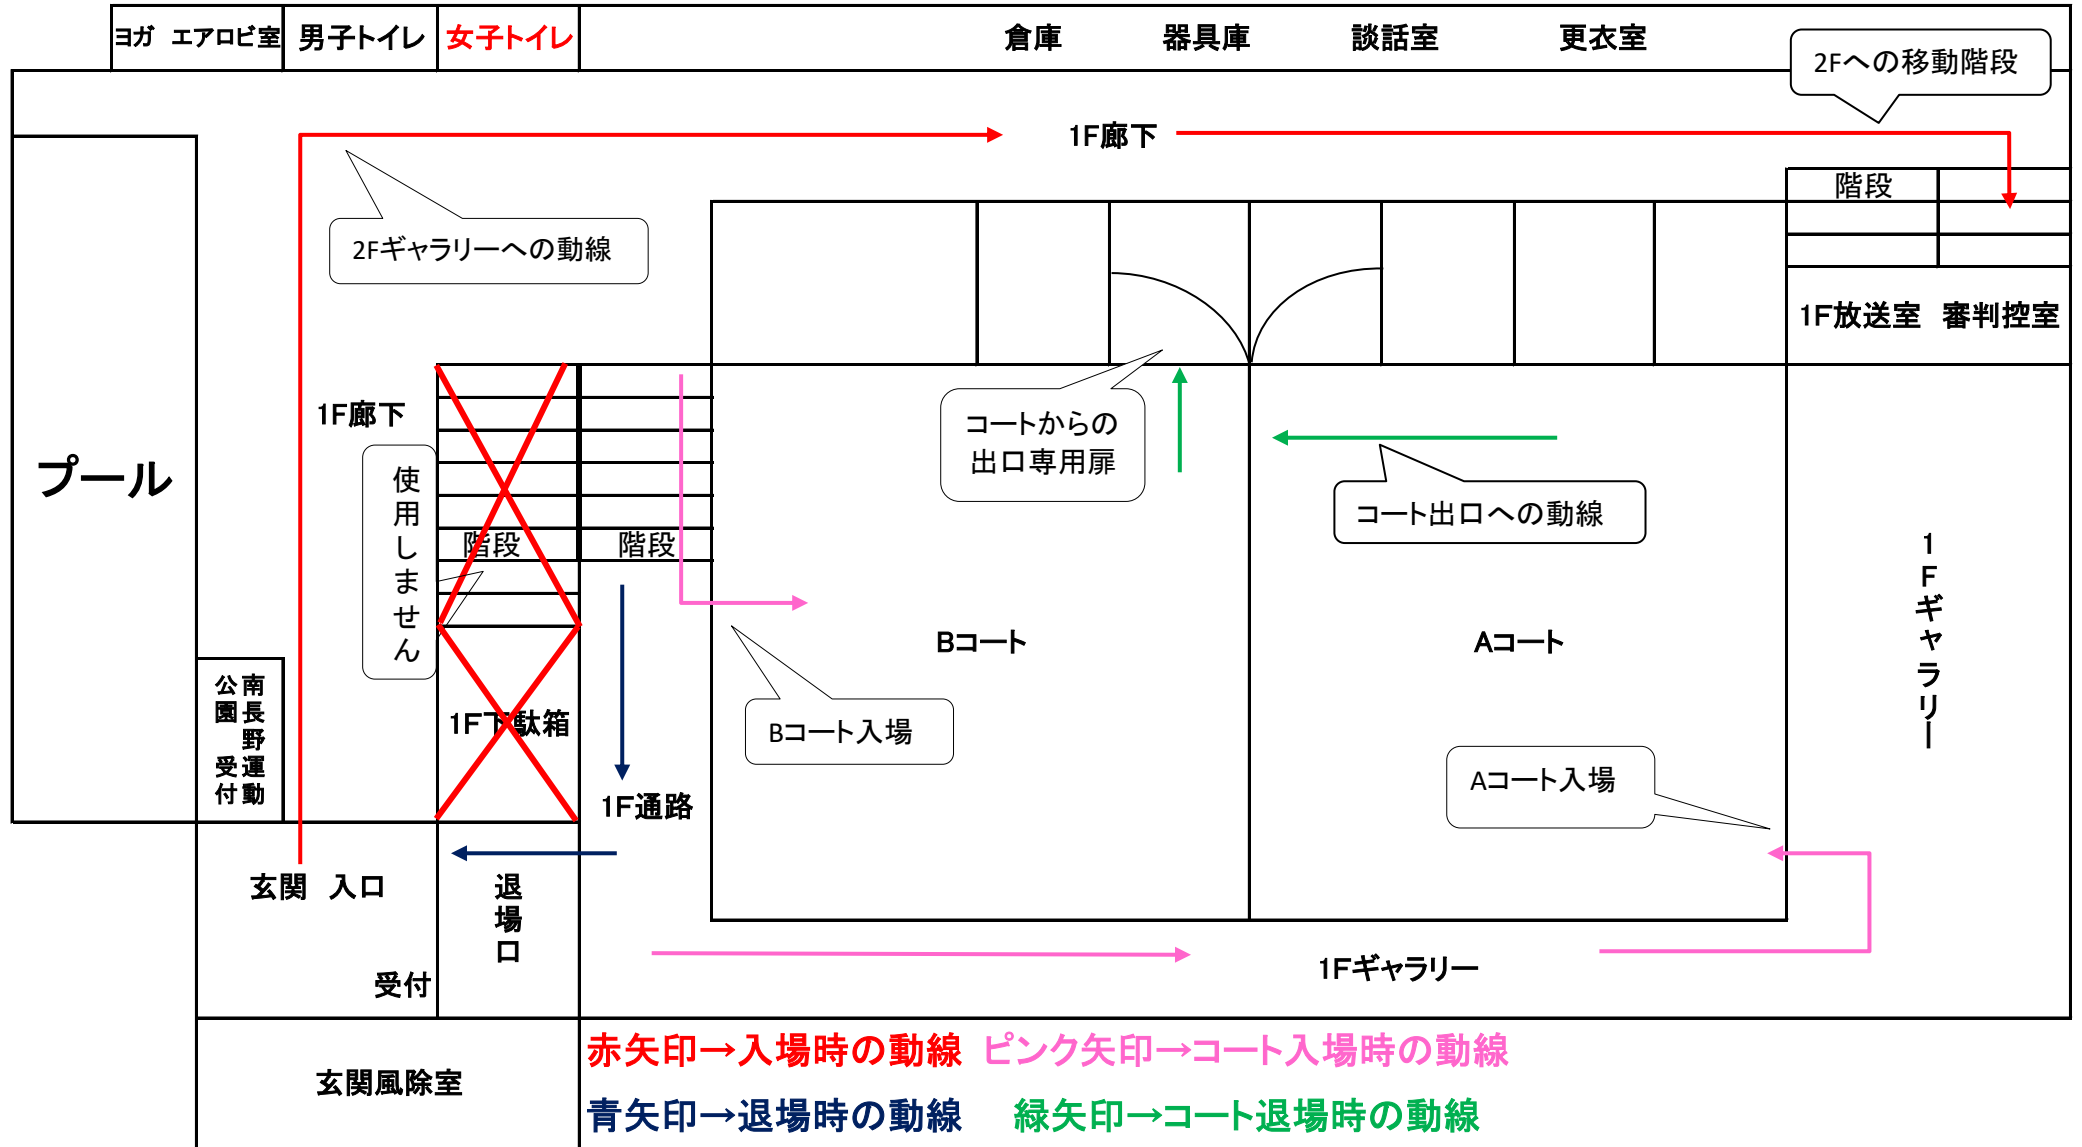

# 南長野運動公園体育館動線

1F

# 2F

赤矢印→入場時の動線    ピンク矢印→コート入場時の動線

青矢印→退場時の動線    緑矢印→コート退場時の動線

※下駄箱の使用は出来ません。下足の管理は、各自でお願いします。

※南長野受付前を通り、トイレ前で右に曲がり北側廊下を使用してください。2Fに上がる際は東奥階段を使用してください。

※南長野受付前の階段は、スポーツジム使用のため色々な方と接触の恐れがありますので、保護者の方もお手数ですが北側廊下を使用してください。