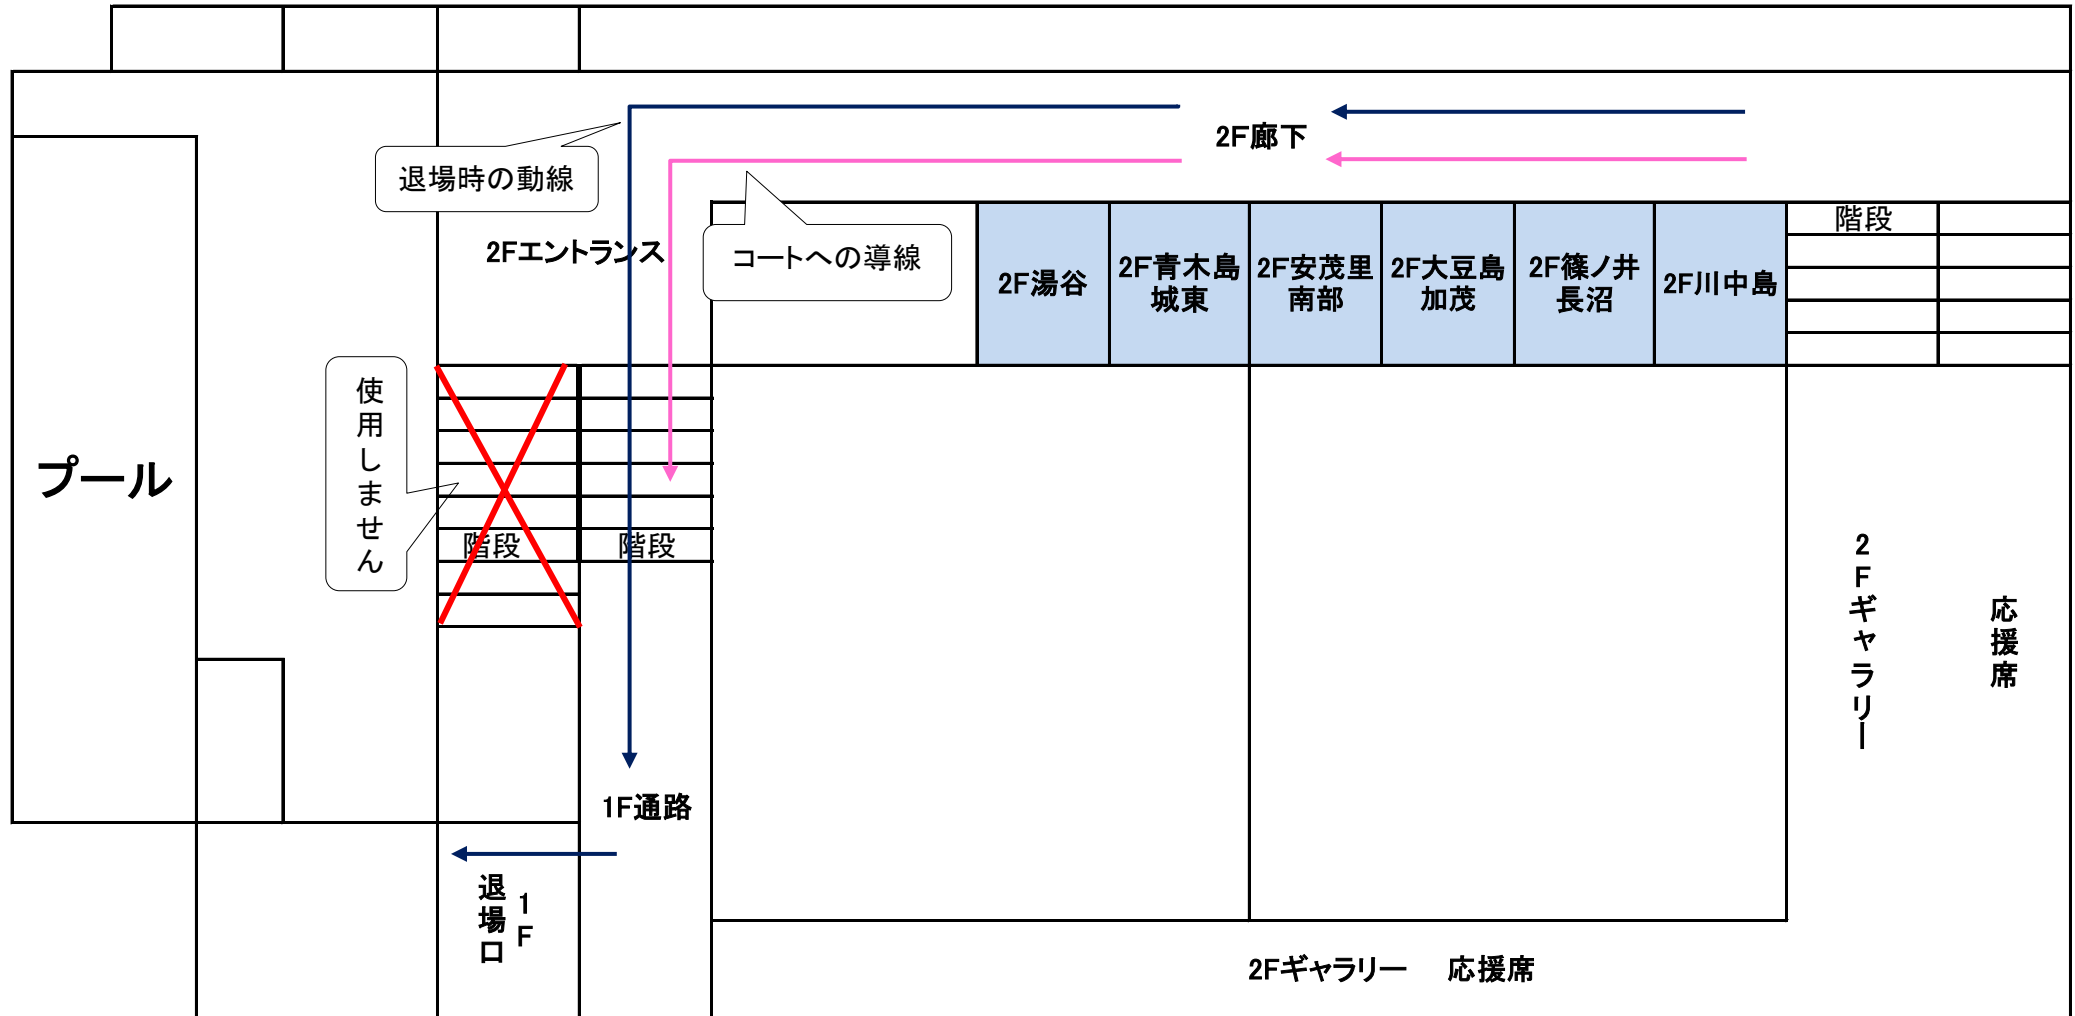

# 南長野運動公園体育館動線

1F

# 2F

赤矢印→入場時の動線    ピンク矢印→コート入場時の動線

青矢印→退場時の動線    緑矢印→コート退場時の動線

※下駄箱の使用は出来ません。下足の管理は、各自でお願いします。

※南長野受付前を通り、トイレ前で右に曲がり北側廊下を使用してください。2Fに上がる際は東奥階段を使用してください。

※南長野受付前の階段は、スポーツジム使用のため色々な方と接触の恐れがありますので、保護者の方もお手数ですが北側廊下を使用してください。