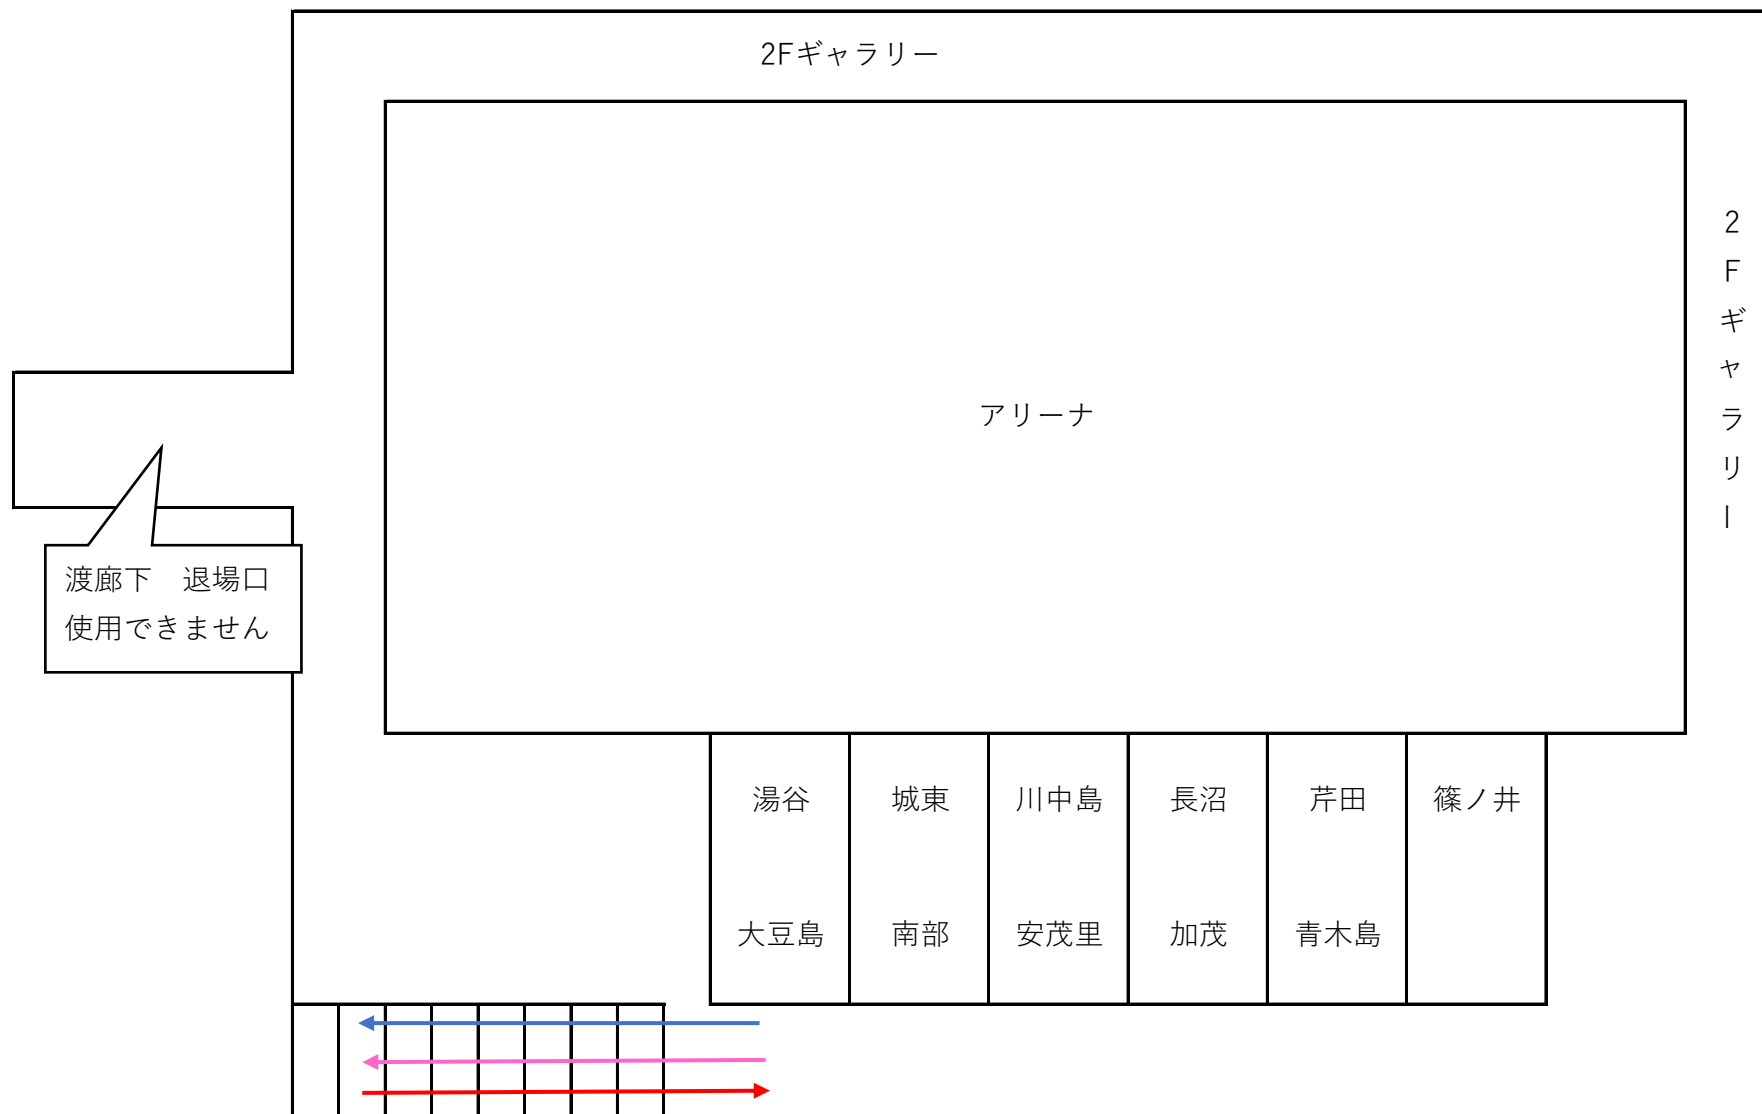

# 豊野体育館動線

1F

赤矢印→入場時の動線  
青矢印→退場時の動線

ピンク矢印→コート入場時の動線  
緑矢印→コート退場時の動線

# 2F

渡廊下 退場口  
使用できません

赤矢印→入場時の動線  
青矢印→退場時の動線

ピンク矢印→コート入場時の動線  
緑矢印→コート退場時の動線

※下足の管理は、各自でお願いします。  
※通路は右側通行厳守でお願いします。