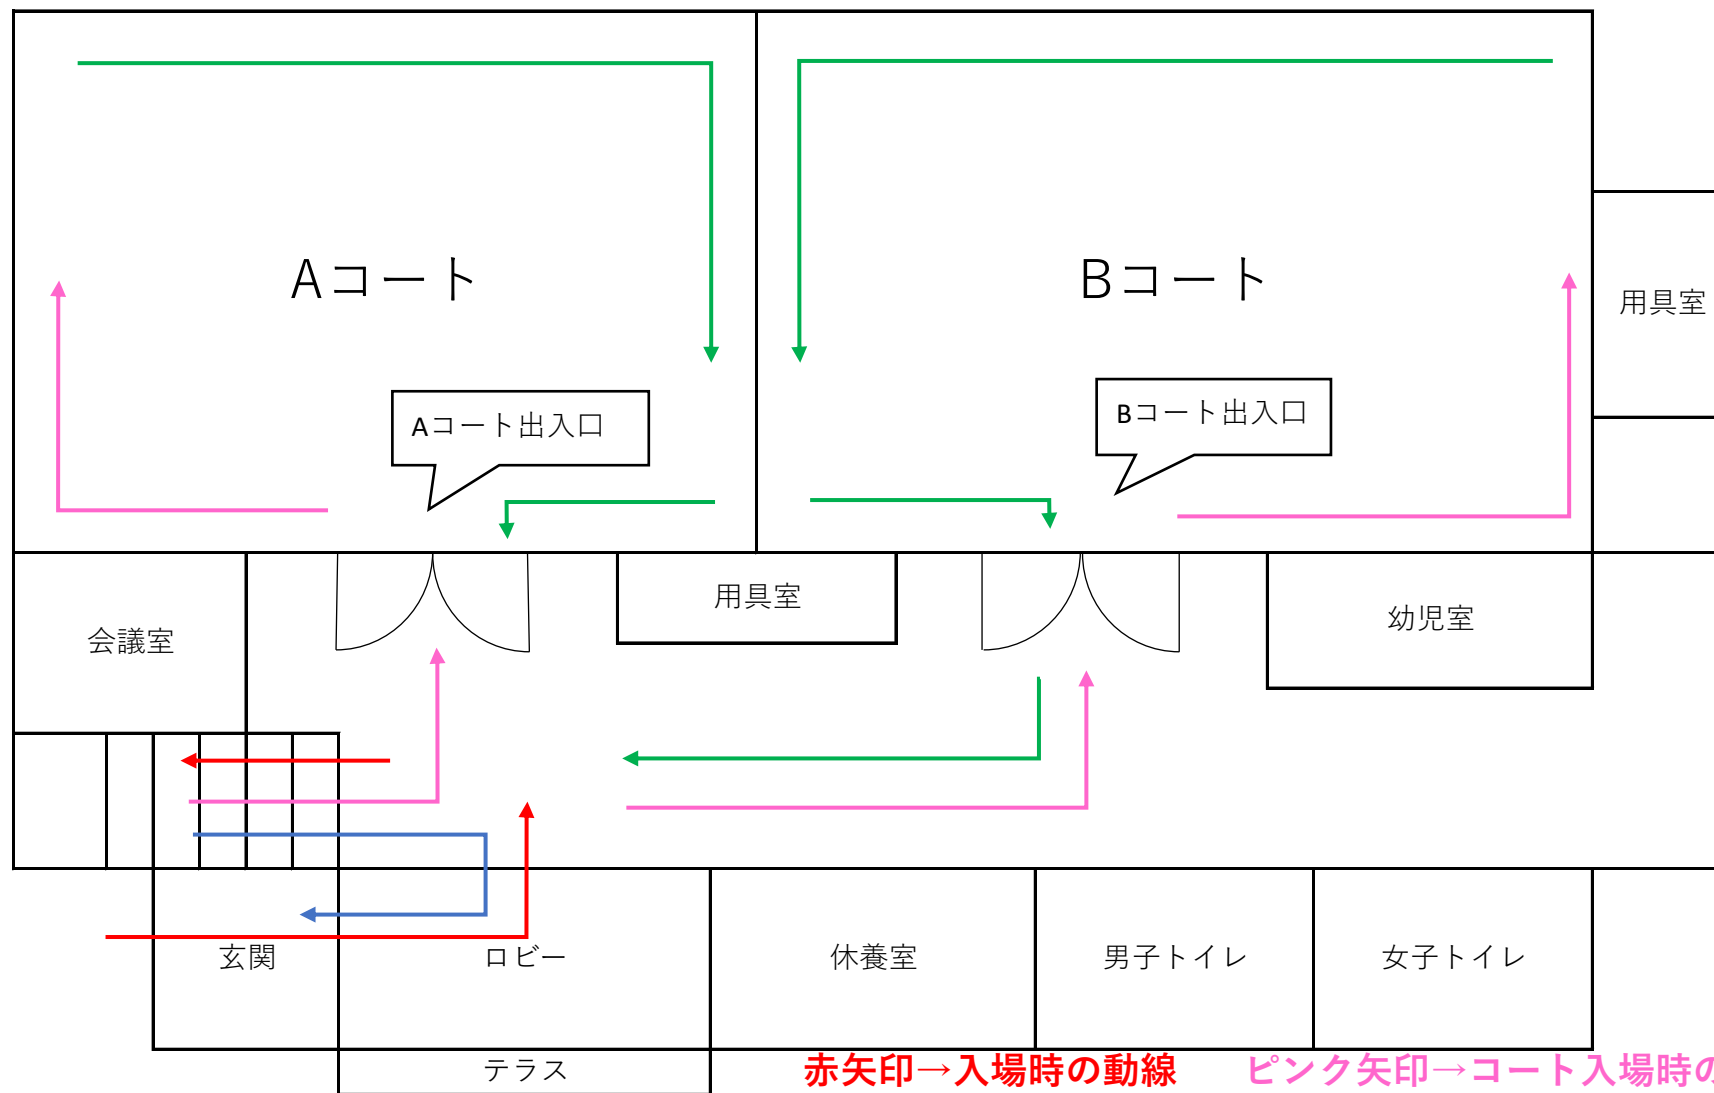

# 豊野体育館動線

1F

赤矢印→入場時の動線  
青矢印→退場時の動線

ピンク矢印→コート入場時の動線  
緑矢印→コート退場時の動線

# 2F

渡廊下 退場口  
使用できません

赤矢印→入場時の動線  
青矢印→退場時の動線

ピンク矢印→コート入場時の動線  
緑矢印→コート退場時の動線

※下足の管理は、各自でお願いします。  
※通路は右側通行厳守でお願いします。