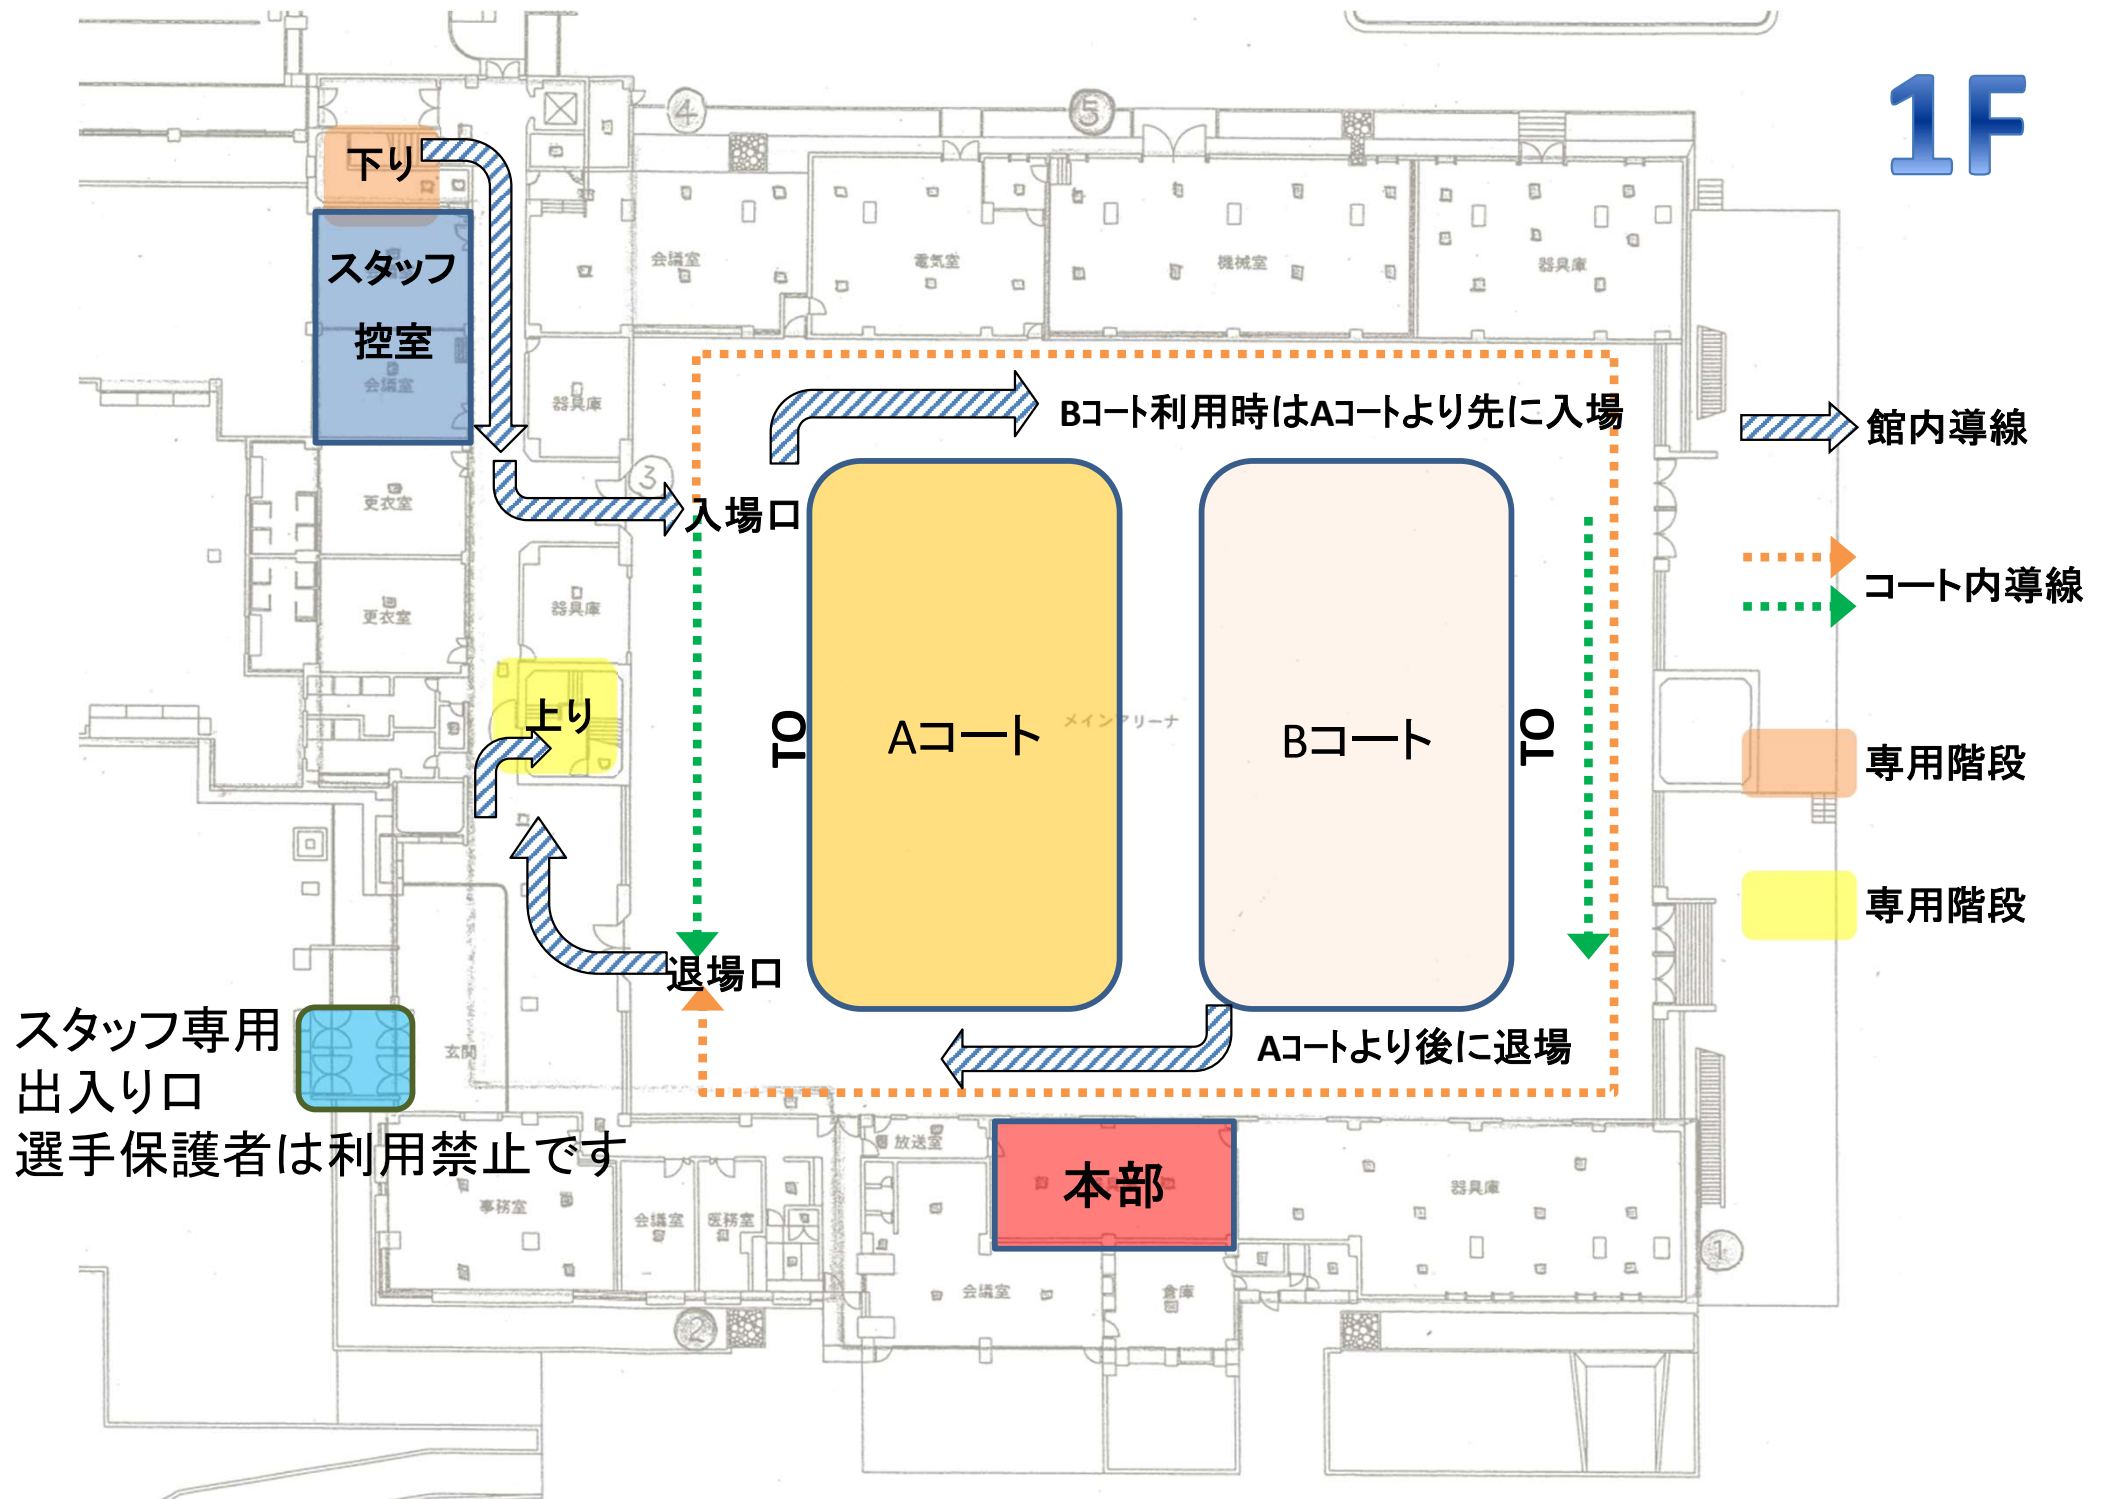

1F

2F

下り

川中島

大豆島

篠ノ井

青木島

川中島

南側での観戦禁止

TO

Aコート

メインアリーナ上部

Bコート

2階正面入口
選手、保護者
出入り口

上り

南部

南部

安茂里

安茂里

芹田

加茂

館内導線

下り専用階段

上り専用階段

チーム待機場所

観戦場所
前2列

観戦禁止場所