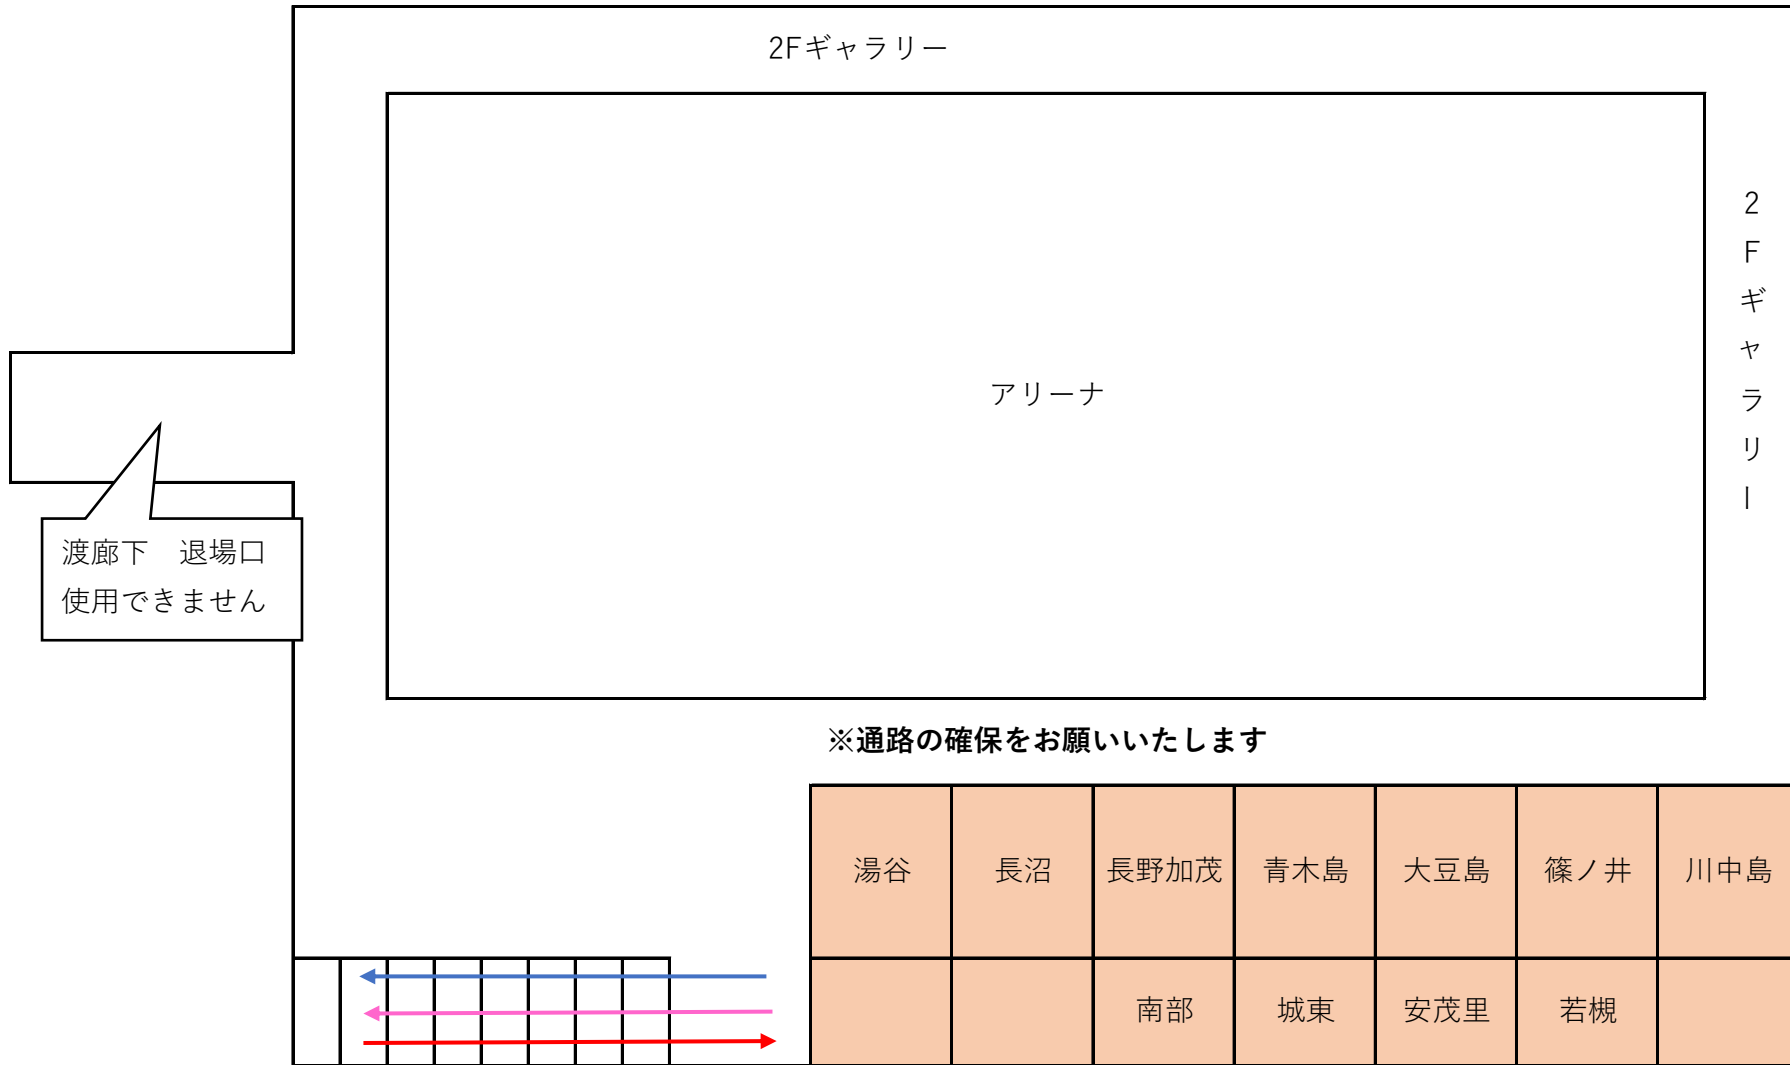

豊野体育館動線

1F

赤矢印→入場時の動線
青矢印→退場時の動線

ピンク矢印→コート入場時の動線
緑矢印→コート退場時の動線

2F

※下足の管理は、各自でお願いします。
※通路は右側通行厳守でお願いします。

赤矢印→入場時の動線
青矢印→退場時の動線

ピンク矢印→コート入場時の動線
緑矢印→コート退場時の動線